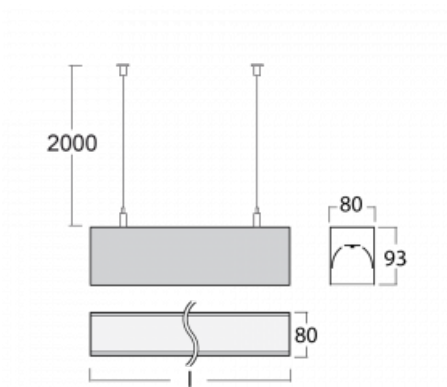

**Technische Zeichnung**

Typ der Montage	Pendelleuchten
Typ der Ausstrahlung	Direkte
Form der Leuchte	Linear
Farbe der Leuchte	Silber
Material	Aluminium
Lebensdauer	L90/B50 60 000 Stunden
Garantie	60 Monate
Beschreibung der Leuchte	Pendelleuchte
Abmessungen	1127 mm × 80 mm × 93 mm
Lichtquelle	LED MODUL
Art der Optik	Opaler Diffusor
Lichtstrom	2030 lm ± 10 %
Farbtemperatur	3000 K Warm weiss
Leuchtwirkungsgrad	128 lm/W
MacAdam	2
Lichtquelle	
Farbwiedergabeindex	80
UGR max. X=4H	23.4
Y=8H, ρ=70,50,20	

Leistungsaufnahme	15.8 W ± 10 %
Anschluss der Leuchte	EVG und Notlicht 3 Stunden
Elektrische Spannung	220-240V
Frequenz	50/60Hz

Zum Herunterladen

Montageanleitung

Fotografie