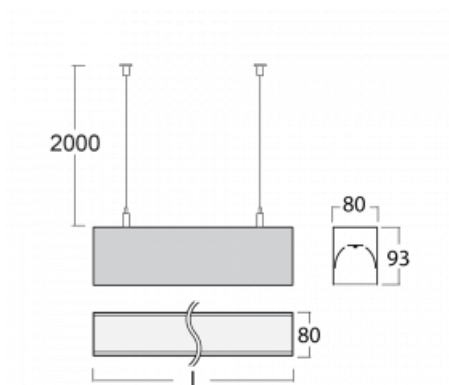

# Lina80

05-500I-80GHTD/840, W

EPD®

Lina80-Leuchten zeichnen sich durch ein elegantes und klassisches lineares Design mit ausgezeichneten Beleuchtungseigenschaften aus. Sie sind als Anbau-, Pendel- und Einbauleuchten erhältlich und passen somit in fast jeden Raum. Lina80 Lighting ist die richtige Lösung für Büros, Geschäfts-, Sozial- und Kulturräume, aber auch für Haushalte und Restaurants. Sie können zwischen direkter und direkt-indirekter Lichtverteilung wählen.

## Technische Zeichnung

Typ der Montage	Pendelleuchten
Typ der Ausstrahlung	Direkte
Form der Leuchte	Linear
Farbe der Leuchte	Weiss
Material	Aluminium
Lebensdauer	L80/B10 70 000 Stunden
Garantie	5 years
Beschreibung der Leuchte	Pendelleuchte
Abmessungen	4493 mm × 80 mm × 93 mm
Lichtquelle	LED MODUL
Art der Optik	Mikroprismatische Optik
Lichtstrom*	17980 lm
Farbtemperatur	4000 K Kalt weiss
Leuchtwirkungsgrad	103 lm/W
MacAdam	2
Lichtquelle	
Farbwiedergabeindex	80
UGR max. X=4H	22.2
Y=8H, ρ=70,50,20	
Leistungsaufnahme*	175.2 W
Anschluss der Leuchte	Weitere Möglichkeiten vom Dimmen
Elektrische Spannung	220-240V
Frequenz	50/60Hz