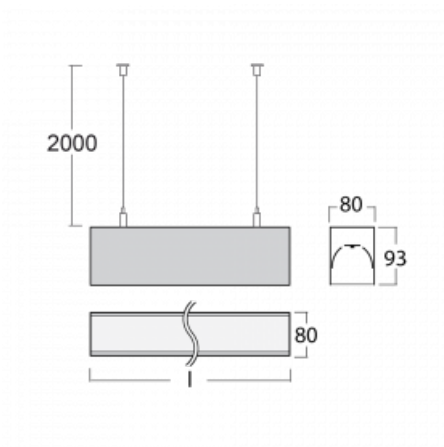

# Lina80

05-500I-80GHD/830, W

**EPD®**

Lina80-Leuchten zeichnen sich durch ein elegantes und klassisches lineares Design mit ausgezeichneten Beleuchtungseigenschaften aus. Sie sind als Anbau-, Pendel- und Einbauleuchten erhältlich und passen somit in fast jeden Raum. Lina80 Lighting ist die richtige Lösung für Büros, Geschäfts-, Sozial- und Kulturräume, aber auch für Haushalte und Restaurants. Sie können zwischen direkter und direkt-indirekter Lichtverteilung wählen.

**Technische Zeichnung**

Typ der Montage	Pendelleuchten
Typ der Ausstrahlung	Direkte
Form der Leuchte	Linear
Farbe der Leuchte	Weiss
Material	Aluminium
Lebensdauer	L80/B10 70 000 Stunden
Garantie	60 Monate
Beschreibung der Leuchte	Pendelleuchte
Abmessungen	4493 mm × 80 mm × 93 mm
Gewicht	16.2 kg
Lichtquelle	LED MODUL
Art der Optik	Mikroprismatische Optik
Lichtstrom	17130 lm ± 10 %
Farbtemperatur	3000 K Warm weiss
Leuchtwirkungsgrad	98 lm/W
MacAdam Lichtquelle	2
Farbwiedergabeindex	80
UGR max. X=4H Y=8H, ρ=70,50,20	22.1

Leistungsaufnahme 175.2 W  $\pm$  10 %

---

Anschluss der Leuchte DALI dimmbar

---

Elektrische Spannung 220-240V

---

Frequenz 50/60Hz

---