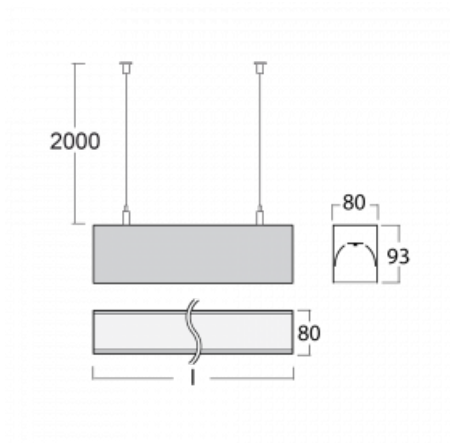

Leuchte

Lina80

05-500I-80GHD/830, S

EPD®

Lina80-Leuchten zeichnen sich durch ein elegantes und klassisches lineares Design mit ausgezeichneten Beleuchtungseigenschaften aus. Sie sind als Anbau-, Pendel- und Einbauleuchten erhältlich und passen somit in fast jeden Raum. Lina80 Lighting ist die richtige Lösung für Büros, Geschäfts-, Sozial- und Kulturräume, aber auch für Haushalte und Restaurants. Sie können zwischen direkter und direkt-indirekter Lichtverteilung wählen.

Technische Zeichnung

Typ der Montage	Pendelleuchten
Typ der Ausstrahlung	Direkte
Form der Leuchte	Linear
Farbe der Leuchte	Silber
Material	Aluminium
Lebensdauer	L80/B10 70 000 Stunden
Garantie	60 Monate
Beschreibung der Leuchte	Pendelleuchte
Abmessungen	4493 mm × 80 mm × 93 mm
Gewicht	16.2 kg
Lichtquelle	LED MODUL
Art der Optik	Mikroprismatische Optik
Lichtstrom	17130 lm ± 10 %
Farbtemperatur	3000 K Warm weiss
Leuchtwirkungsgrad	98 lm/W
MacAdam Lichtquelle	2
Farbwiedergabeindex	80
UGR max. X=4H Y=8H, ρ=70,50,20	22.1

Leistungsaufnahme 175.2 W \pm 10 %

Anschluss der Leuchte DALI dimmbar

Elektrische Spannung 220-240V

Frequenz 50/60Hz

   IP 40

Zum Herunterladen

Montageanleitung

Fotografie