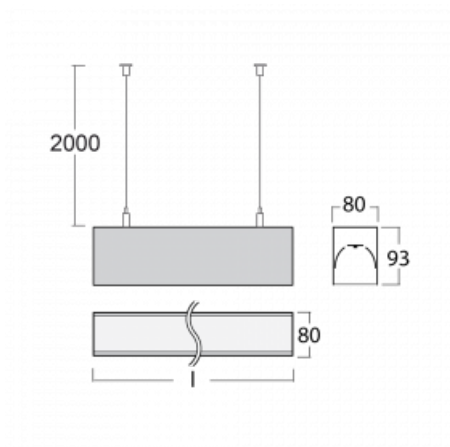

Leuchte

Lina80

05-500I-80GHD/830, B

EPD®

Lina80-Leuchten zeichnen sich durch ein elegantes und klassisches lineares Design mit ausgezeichneten Beleuchtungseigenschaften aus. Sie sind als Anbau-, Pendel- und Einbauleuchten erhältlich und passen somit in fast jeden Raum. Lina80 Lighting ist die richtige Lösung für Büros, Geschäfts-, Sozial- und Kulturräume, aber auch für Haushalte und Restaurants. Sie können zwischen direkter und direkt-indirekter Lichtverteilung wählen.

Technische Zeichnung

Typ der Montage	Pendelleuchten
Typ der Ausstrahlung	Direkte
Form der Leuchte	Linear
Farbe der Leuchte	Schwarz
Material	Aluminium
Lebensdauer	L80/B10 70 000 Stunden
Garantie	60 Monate
Beschreibung der Leuchte	Pendelleuchte
Abmessungen	4493 mm × 80 mm × 93 mm
Gewicht	16.2 kg
Lichtquelle	LED MODUL
Art der Optik	Mikroprismatische Optik
Lichtstrom	17130 lm ± 10 %
Farbtemperatur	3000 K Warm weiss
Leuchtwirkungsgrad	98 lm/W
MacAdam Lichtquelle	2
Farbwiedergabeindex	80
UGR max. X=4H Y=8H, ρ=70,50,20	22.1

Leistungsaufnahme 175.2 W \pm 10 %

Anschluss der Leuchte DALI dimmbar

Elektrische Spannung 220-240V

Frequenz 50/60Hz

   IP 40

Zum Herunterladen

Montageanleitung

Fotografie