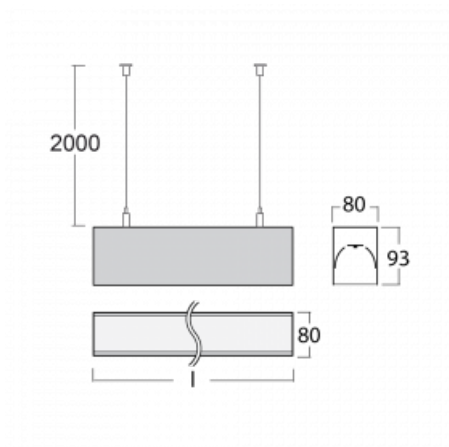

Leuchte

Lina80

05-500I-80GGE/840, W

EPD®

Lina80-Leuchten zeichnen sich durch ein elegantes und klassisches lineares Design mit ausgezeichneten Beleuchtungseigenschaften aus. Sie sind als Anbau-, Pendel- und Einbauleuchten erhältlich und passen somit in fast jeden Raum. Lina80 Lighting ist die richtige Lösung für Büros, Geschäfts-, Sozial- und Kulturräume, aber auch für Haushalte und Restaurants. Sie können zwischen direkter und direkt-indirekter Lichtverteilung wählen.

Technische Zeichnung

Typ der Montage	Pendelleuchten
Typ der Ausstrahlung	Direkte
Form der Leuchte	Linear
Farbe der Leuchte	Weiss
Material	Aluminium
Lebensdauer	L90/B50 60 000 Stunden
Garantie	5 years
Beschreibung der Leuchte	Pendelleuchte
Abmessungen	4493 mm × 80 mm × 93 mm
Gewicht	15.6 kg
Lichtquelle	LED MODUL
Art der Optik	Mikroprismatische Optik
Lichtstrom*	10910 lm
Farbtemperatur	4000 K Kalt weiss
Leuchtwirkungsgrad	110 lm/W
MacAdam Lichtquelle	2
Farbwiedergabeindex	80
UGR max. X=4H Y=8H, ρ=70,50,20	20.5