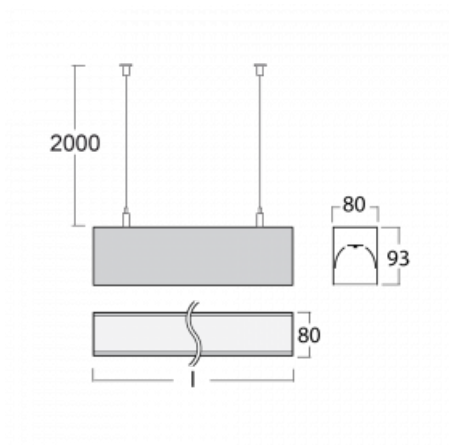

Leuchte

Lina80

05-500I-80GEE/840, W

EPD®

Lina80-Leuchten zeichnen sich durch ein elegantes und klassisches lineares Design mit ausgezeichneten Beleuchtungseigenschaften aus. Sie sind als Anbau-, Pendel- und Einbauleuchten erhältlich und passen somit in fast jeden Raum. Lina80 Lighting ist die richtige Lösung für Büros, Geschäfts-, Sozial- und Kulturräume, aber auch für Haushalte und Restaurants. Sie können zwischen direkter und direkt-indirekter Lichtverteilung wählen.

Technische Zeichnung

Typ der Montage	Pendelleuchten
Typ der Ausstrahlung	Direkte
Form der Leuchte	Linear
Farbe der Leuchte	Weiss
Material	Aluminium
Lebensdauer	L90/B50 60 000 Stunden
Garantie	5 years
Beschreibung der Leuchte	Pendelleuchte
Abmessungen	4493 mm × 80 mm × 93 mm
Gewicht	15.9 kg
Lichtquelle	LED MODUL
Art der Optik	Mikroprismatische Optik
Lichtstrom*	3790 lm
Farbtemperatur	4000 K Kalt weiss
Leuchtwirkungsgrad	121 lm/W
MacAdam Lichtquelle	2
Farbwiedergabeindex	80
UGR max. X=4H Y=8H, ρ=70,50,20	16.8