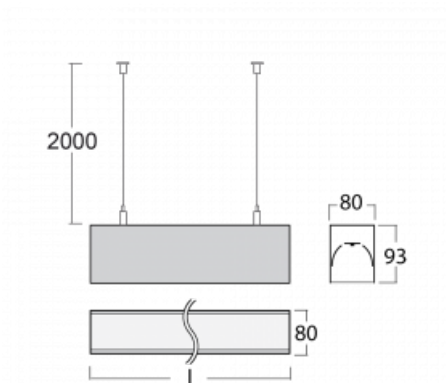

Leuchte

Lina80

05-500I-80GEE/830, W

EPD®

Lina80-Leuchten zeichnen sich durch ein elegantes und klassisches lineares Design mit ausgezeichneten Beleuchtungseigenschaften aus. Sie sind als Anbau-, Pendel- und Einbauleuchten erhältlich und passen somit in fast jeden Raum. Lina80 Lighting ist die richtige Lösung für Büros, Geschäfts-, Sozial- und Kulturräume, aber auch für Haushalte und Restaurants. Sie können zwischen direkter und direkt-indirekter Lichtverteilung wählen.

Technische Zeichnung

Typ der Montage	Pendelleuchten
Typ der Ausstrahlung	Direkte
Form der Leuchte	Linear
Farbe der Leuchte	Weiss
Material	Aluminium
Lebensdauer	L90/B50 60 000 Stunden
Garantie	60 Monate
Beschreibung der Leuchte	Pendelleuchte
Abmessungen	4493 mm × 80 mm × 93 mm
Lichtquelle	LED MODUL
Art der Optik	Mikroprismatische Optik
Lichtstrom	3610 lm ± 10 %
Farbtemperatur	3000 K Warm weiss
Leuchtwirkungsgrad	116 lm/W
MacAdam	2
Lichtquelle	
Farbwiedergabeindex	80
UGR max. X=4H	16.6
Y=8H, ρ=70,50,20	
Leistungsaufnahme	31.2 W ± 10 %
Anschluss der Leuchte	EVG nicht dimmbar
Elektrische Spannung	220-240V
Frequenz	50/60Hz