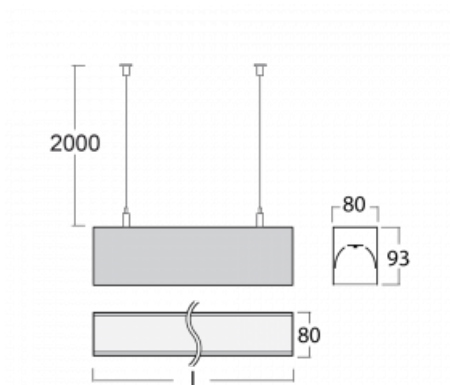

# Lina80

05-500I-80GED/830, W

EPD®

Lina80-Leuchten zeichnen sich durch ein elegantes und klassisches lineares Design mit ausgezeichneten Beleuchtungseigenschaften aus. Sie sind als Anbau-, Pendel- und Einbauleuchten erhältlich und passen somit in fast jeden Raum. Lina80 Lighting ist die richtige Lösung für Büros, Geschäfts-, Sozial- und Kulturräume, aber auch für Haushalte und Restaurants. Sie können zwischen direkter und direkt-indirekter Lichtverteilung wählen.

## Technische Zeichnung

Typ der Montage	Pendelleuchten
Typ der Ausstrahlung	Direkte
Form der Leuchte	Linear
Farbe der Leuchte	Weiss
Material	Aluminium
Lebensdauer	L90/B50 60 000 Stunden
Garantie	60 Monate
Beschreibung der Leuchte	Pendelleuchte
Abmessungen	4493 mm × 80 mm × 93 mm
Lichtquelle	LED MODUL
Art der Optik	Mikroprismatische Optik
Lichtstrom	3610 lm ± 10 %
Farbtemperatur	3000 K Warm weiss
Leuchtwirkungsgrad	116 lm/W
MacAdam	2
Lichtquelle	
Farbwiedergabeindex	80
UGR max. X=4H	16.6
Y=8H, ρ=70,50,20	
Leistungsaufnahme	31.2 W ± 10 %
Anschluss der Leuchte	DALI dimmbar
Elektrische Spannung	220-240V
Frequenz	50/60Hz