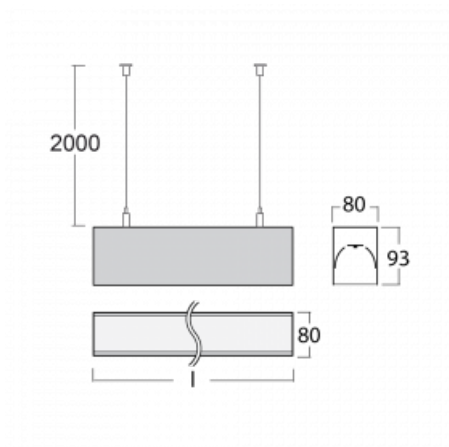

Leuchte

Lina80

05-500I-60GHD/830, W

EPD®

Lina80-Leuchten zeichnen sich durch ein elegantes und klassisches lineares Design mit ausgezeichneten Beleuchtungseigenschaften aus. Sie sind als Anbau-, Pendel- und Einbauleuchten erhältlich und passen somit in fast jeden Raum. Lina80 Lighting ist die richtige Lösung für Büros, Geschäfts-, Sozial- und Kulturräume, aber auch für Haushalte und Restaurants. Sie können zwischen direkter und direkt-indirekter Lichtverteilung wählen.

Technische Zeichnung

Typ der Montage	Pendelleuchten
Typ der Ausstrahlung	Direkte
Form der Leuchte	Linear
Farbe der Leuchte	Weiss
Material	Aluminium
Lebensdauer	L80/B10 70 000 Stunden
Garantie	60 Monate
Beschreibung der Leuchte	Pendelleuchte
Abmessungen	3371 mm × 80 mm × 93 mm
Gewicht	12 kg
Lichtquelle	LED MODUL
Art der Optik	Mikroprismatische Optik
Lichtstrom	12840 lm ± 10 %
Farbtemperatur	3000 K Warm weiss
Leuchtwirkungsgrad	98 lm/W
MacAdam Lichtquelle	2
Farbwiedergabeindex	80
UGR max. X=4H Y=8H, ρ=70,50,20	22.1

Leistungsaufnahme 131.4 W \pm 10 %

Anschluss der Leuchte DALI dimmbar

Elektrische Spannung 220-240V

Frequenz 50/60Hz

   IP 40

Zum Herunterladen

Montageanleitung

Fotografie