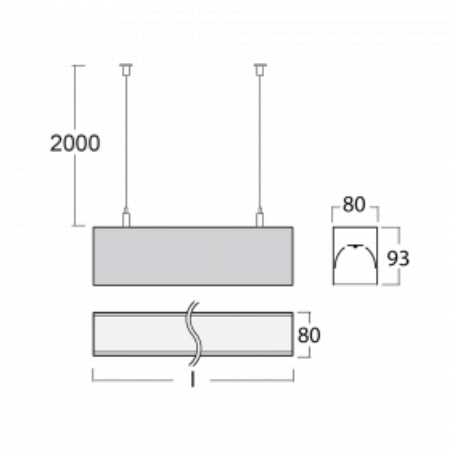

Leuchte

Lina80

05-500I-60GHD/830, S

EPD®

Lina80-Leuchten zeichnen sich durch ein elegantes und klassisches lineares Design mit ausgezeichneten Beleuchtungseigenschaften aus. Sie sind als Anbau-, Pendel- und Einbauleuchten erhältlich und passen somit in fast jeden Raum. Lina80 Lighting ist die richtige Lösung für Büros, Geschäfts-, Sozial- und Kulturräume, aber auch für Haushalte und Restaurants. Sie können zwischen direkter und direkt-indirekter Lichtverteilung wählen.

Technische Zeichnung

Typ der Montage	Pendelleuchten
Typ der Ausstrahlung	Direkte
Form der Leuchte	Linear
Farbe der Leuchte	Silber
Material	Aluminium
Lebensdauer	L80/B10 70 000 Stunden
Garantie	60 Monate
Beschreibung der Leuchte	Pendelleuchte
Abmessungen	3371 mm × 80 mm × 93 mm
Gewicht	12 kg
Lichtquelle	LED MODUL
Art der Optik	Mikroprismatische Optik
Lichtstrom	12840 lm ± 10 %
Farbtemperatur	3000 K Warm weiss
Leuchtwirkungsgrad	98 lm/W
MacAdam Lichtquelle	2
Farbwiedergabeindex	80
UGR max. X=4H Y=8H, ρ=70,50,20	22.1

Leistungsaufnahme 131.4 W \pm 10 %

Anschluss der Leuchte DALI dimmbar

Elektrische Spannung 220-240V

Frequenz 50/60Hz

   IP 40

Zum Herunterladen

Montageanleitung

Fotografie