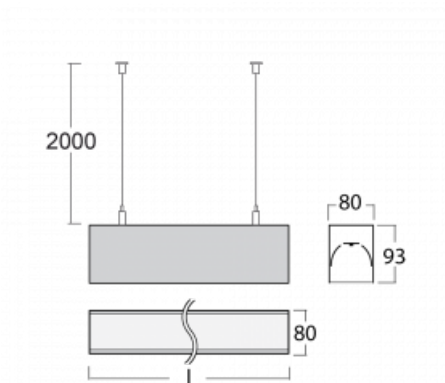

Leuchte

Lina80

05-500I-60GGE/830, S

EPD®

Lina80-Leuchten zeichnen sich durch ein elegantes und klassisches lineares Design mit ausgezeichneten Beleuchtungseigenschaften aus. Sie sind als Anbau-, Pendel- und Einbauleuchten erhältlich und passen somit in fast jeden Raum. Lina80 Lighting ist die richtige Lösung für Büros, Geschäfts-, Sozial- und Kulturräume, aber auch für Haushalte und Restaurants. Sie können zwischen direkter und direkt-indirekter Lichtverteilung wählen.

Technische Zeichnung

Typ der Montage	Pendelleuchten
Typ der Ausstrahlung	Direkte
Form der Leuchte	Linear
Farbe der Leuchte	Silber
Material	Aluminium
Lebensdauer	L90/B50 60 000 Stunden
Garantie	60 Monate
Beschreibung der Leuchte	Pendelleuchte
Abmessungen	3371 mm × 80 mm × 93 mm
Lichtquelle	LED MODUL
Art der Optik	Mikroprismatische Optik
Lichtstrom	7790 lm ± 10 %
Farbtemperatur	3000 K Warm weiss
Leuchtwirkungsgrad	105 lm/W
MacAdam	2
Lichtquelle	
Farbwiedergabeindex	80
UGR max. X=4H	20.3
Y=8H, ρ=70,50,20	
Leistungsaufnahme	74.4 W ± 10 %
Anschluss der Leuchte	EVG nicht dimmbar
Elektrische Spannung	220-240V
Frequenz	50/60Hz