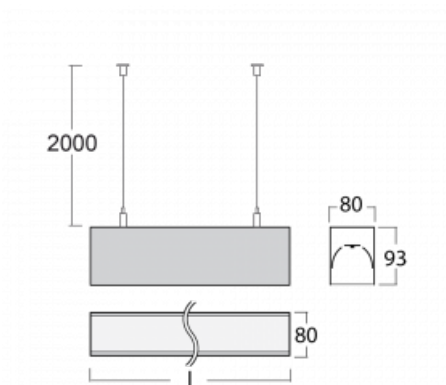

**Technische Zeichnung**

Typ der Montage	Pendelleuchten
Typ der Ausstrahlung	Direkte
Form der Leuchte	Linear
Farbe der Leuchte	Weiss
Material	Aluminium
Lebensdauer	L90/B50 60 000 Stunden
Garantie	60 Monate
Beschreibung der Leuchte	Pendelleuchte
Abmessungen	3371 mm × 80 mm × 93 mm
Lichtquelle	LED MODUL
Art der Optik	Mikroprismatische Optik
Lichtstrom	2840 lm ± 10 %
Farbtemperatur	4000 K Kalt weiss
Leuchtwirkungsgrad	121 lm/W
MacAdam	2
Lichtquelle	
Farbwiedergabeindex	80
UGR max. X=4H	16.8
Y=8H, ρ=70,50,20	
Leistungsaufnahme	23.4 W ± 10 %
Anschluss der Leuchte	EVG nicht dimmbar
Elektrische Spannung	220-240V
Frequenz	50/60Hz