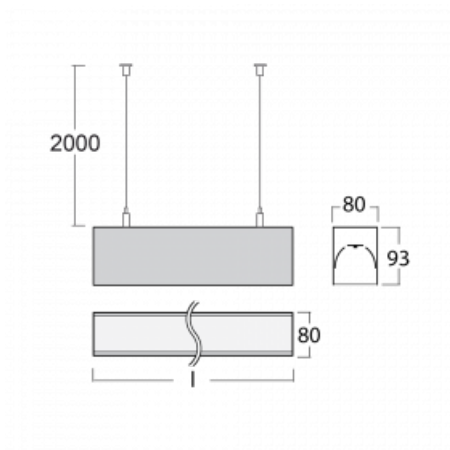

Leuchte

Lina80

05-500I-60GEE/830, W

EPD®

Lina80-Leuchten zeichnen sich durch ein elegantes und klassisches lineares Design mit ausgezeichneten Beleuchtungseigenschaften aus. Sie sind als Anbau-, Pendel- und Einbauleuchten erhältlich und passen somit in fast jeden Raum. Lina80 Lighting ist die richtige Lösung für Büros, Geschäfts-, Sozial- und Kulturräume, aber auch für Haushalte und Restaurants. Sie können zwischen direkter und direkt-indirekter Lichtverteilung wählen.

Technische Zeichnung

Typ der Montage	Pendelleuchten
Typ der Ausstrahlung	Direkte
Form der Leuchte	Linear
Farbe der Leuchte	Weiss
Material	Aluminium
Lebensdauer	L90/B50 60 000 Stunden
Garantie	60 Monate
Beschreibung der Leuchte	Pendelleuchte
Abmessungen	3371 mm × 80 mm × 93 mm
Gewicht	12.3 kg
Lichtquelle	LED MODUL
Art der Optik	Mikroprismatische Optik
Lichtstrom	2700 lm ± 10 %
Farbtemperatur	3000 K Warm weiss
Leuchtwirkungsgrad	115 lm/W
MacAdam Lichtquelle	2
Farbwiedergabeindex	80
UGR max. X=4H Y=8H, ρ=70,50,20	16.6

Leistungsaufnahme 23.4 W \pm 10 %

Anschluss der Leuchte EVG nicht dimmbar

Elektrische Spannung 220-240V

Frequenz 50/60Hz

   IP 40

Zum Herunterladen

Montageanleitung

Fotografie