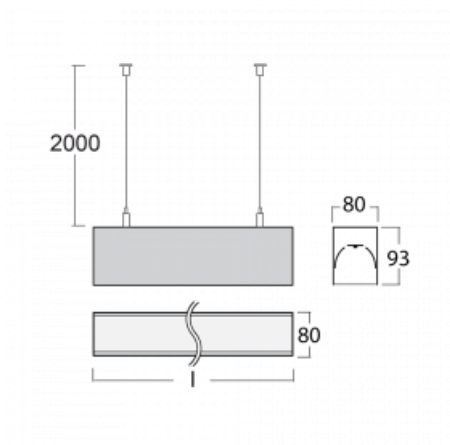

Leuchte

Lina80

05-500I-60GEE/830, S

EPD®

Lina80-Leuchten zeichnen sich durch ein elegantes und klassisches lineares Design mit ausgezeichneten Beleuchtungseigenschaften aus. Sie sind als Anbau-, Pendel- und Einbauleuchten erhältlich und passen somit in fast jeden Raum. Lina80 Lighting ist die richtige Lösung für Büros, Geschäfts-, Sozial- und Kulturräume, aber auch für Haushalte und Restaurants. Sie können zwischen direkter und direkt-indirekter Lichtverteilung wählen.

Technische Zeichnung

Typ der Montage	Pendelleuchten
Typ der Ausstrahlung	Direkte
Form der Leuchte	Linear
Farbe der Leuchte	Silber
Material	Aluminium
Lebensdauer	L90/B50 60 000 Stunden
Garantie	60 Monate
Beschreibung der Leuchte	Pendelleuchte
Abmessungen	3371 mm × 80 mm × 93 mm
Gewicht	12.3 kg
Lichtquelle	LED MODUL
Art der Optik	Mikroprismatische Optik
Lichtstrom	2700 lm ± 10 %
Farbtemperatur	3000 K Warm weiss
Leuchtwirkungsgrad	115 lm/W
MacAdam Lichtquelle	2
Farbwiedergabeindex	80
UGR max. X=4H Y=8H, ρ=70,50,20	16.6

Leistungsaufnahme 23.4 W \pm 10 %

Anschluss der Leuchte EVG nicht dimmbar

Elektrische Spannung 220-240V

Frequenz 50/60Hz

   IP 40

Zum Herunterladen

Montageanleitung

Fotografie