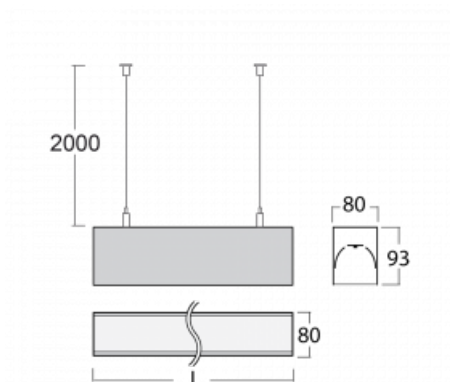

Leuchte

Lina80

05-500I-50GHD/830, W

EPD®

Lina80-Leuchten zeichnen sich durch ein elegantes und klassisches lineares Design mit ausgezeichneten Beleuchtungseigenschaften aus. Sie sind als Anbau-, Pendel- und Einbauleuchten erhältlich und passen somit in fast jeden Raum. Lina80 Lighting ist die richtige Lösung für Büros, Geschäfts-, Sozial- und Kulturräume, aber auch für Haushalte und Restaurants. Sie können zwischen direkter und direkt-indirekter Lichtverteilung wählen.

Technische Zeichnung

Typ der Montage	Pendelleuchten
Typ der Ausstrahlung	Direkte
Form der Leuchte	Linear
Farbe der Leuchte	Weiss
Material	Aluminium
Lebensdauer	L80/B10 70 000 Stunden
Garantie	60 Monate
Beschreibung der Leuchte	Pendelleuchte
Abmessungen	2810 mm × 80 mm × 93 mm
Lichtquelle	LED MODUL
Art der Optik	Mikroprismatische Optik
Lichtstrom	10700 lm ± 10 %
Farbtemperatur	3000 K Warm weiss
Leuchtwirkungsgrad	98 lm/W
MacAdam	2
Lichtquelle	
Farbwiedergabeindex	80
UGR max. X=4H	22.1
Y=8H, ρ=70,50,20	
Leistungsaufnahme	109.5 W ± 10 %
Anschluss der Leuchte	DALI dimmbar
Elektrische Spannung	220-240V
Frequenz	50/60Hz