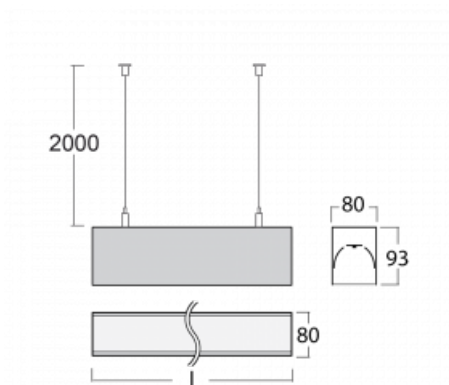

# Lina80

05-500I-40GHTD/830, W

EPD®

Lina80-Leuchten zeichnen sich durch ein elegantes und klassisches lineares Design mit ausgezeichneten Beleuchtungseigenschaften aus. Sie sind als Anbau-, Pendel- und Einbauleuchten erhältlich und passen somit in fast jeden Raum. Lina80 Lighting ist die richtige Lösung für Büros, Geschäfts-, Sozial- und Kulturräume, aber auch für Haushalte und Restaurants. Sie können zwischen direkter und direkt-indirekter Lichtverteilung wählen.

## Technische Zeichnung

Typ der Montage	Pendelleuchten
Typ der Ausstrahlung	Direkte
Form der Leuchte	Linear
Farbe der Leuchte	Weiss
Material	Aluminium
Lebensdauer	L80/B10 70 000 Stunden
Garantie	60 Monate
Beschreibung der Leuchte	Pendelleuchte
Abmessungen	2249 mm × 80 mm × 93 mm
Lichtquelle	LED MODUL
Art der Optik	Mikroprismatische Optik
Lichtstrom	8560 lm ± 10 %
Farbtemperatur	3000 K Warm weiss
Leuchtwirkungsgrad	98 lm/W
MacAdam	2
Lichtquelle	
Farbwiedergabeindex	80
UGR max. X=4H	22.1
Y=8H, ρ=70,50,20	
Leistungsaufnahme	87.6 W ± 10 %
Anschluss der Leuchte	Dimmbar DALI oder Taster
Elektrische Spannung	220-240V
Frequenz	50/60Hz