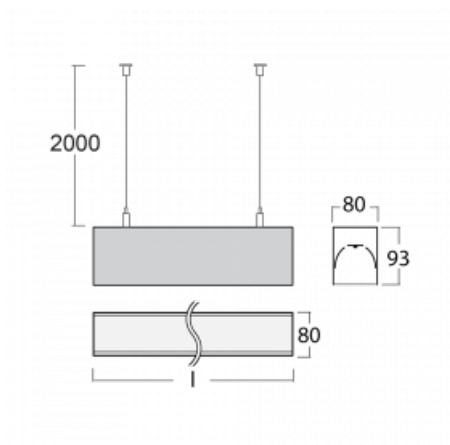

Leuchte

Lina80

05-500I-40GGE/840, W

EPD®

Lina80-Leuchten zeichnen sich durch ein elegantes und klassisches lineares Design mit ausgezeichneten Beleuchtungseigenschaften aus. Sie sind als Anbau-, Pendel- und Einbauleuchten erhältlich und passen somit in fast jeden Raum. Lina80 Lighting ist die richtige Lösung für Büros, Geschäfts-, Sozial- und Kulturräume, aber auch für Haushalte und Restaurants. Sie können zwischen direkter und direkt-indirekter Lichtverteilung wählen.

Technische Zeichnung

Typ der Montage	Pendelleuchten
Typ der Ausstrahlung	Direkte
Form der Leuchte	Linear
Farbe der Leuchte	Weiss
Material	Aluminium
Lebensdauer	L90/B50 60 000 Stunden
Garantie	5 years
Beschreibung der Leuchte	Pendelleuchte
Abmessungen	2249 mm × 80 mm × 93 mm
Gewicht	8 kg
Lichtquelle	LED MODUL
Art der Optik	Mikroprismatische Optik
Lichtstrom*	5450 lm
Farbtemperatur	4000 K Kalt weiss
Leuchtwirkungsgrad	110 lm/W
MacAdam Lichtquelle	2
Farbwiedergabeindex	80
UGR max. X=4H Y=8H, ρ=70,50,20	20.5