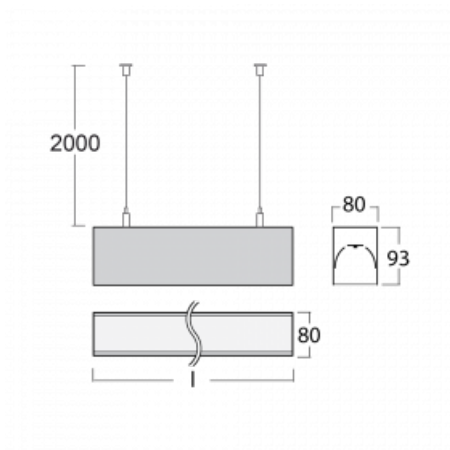

Leuchte

Lina80

05-500I-40GGD/830, W

EPD®

Lina80-Leuchten zeichnen sich durch ein elegantes und klassisches lineares Design mit ausgezeichneten Beleuchtungseigenschaften aus. Sie sind als Anbau-, Pendel- und Einbauleuchten erhältlich und passen somit in fast jeden Raum. Lina80 Lighting ist die richtige Lösung für Büros, Geschäfts-, Sozial- und Kulturräume, aber auch für Haushalte und Restaurants. Sie können zwischen direkter und direkt-indirekter Lichtverteilung wählen.

Technische Zeichnung

Typ der Montage	Pendelleuchten
Typ der Ausstrahlung	Direkte
Form der Leuchte	Linear
Farbe der Leuchte	Weiss
Material	Aluminium
Lebensdauer	L90/B50 60 000 Stunden
Garantie	5 years
Beschreibung der Leuchte	Pendelleuchte
Abmessungen	2249 mm × 80 mm × 93 mm
Gewicht	8.4 kg
Lichtquelle	LED MODUL
Art der Optik	Mikroprismatische Optik
Lichtstrom*	5190 lm
Farbtemperatur	3000 K Warm weiss
Leuchtwirkungsgrad	105 lm/W
MacAdam Lichtquelle	2
Farbwiedergabeindex	80
UGR max. X=4H Y=8H, ρ=70,50,20	20.3

Leistungsaufnahme* 49.6 W

Anschluss der Leuchte DALI

Elektrische Spannung 220-240V

Frequenz 50/60Hz

   IP 40

*±10 %

Zum Herunterladen

Montageanleitung