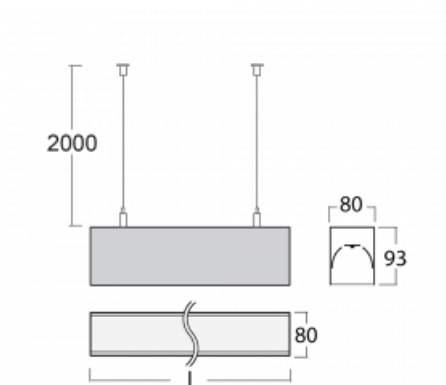

Leuchte

Lina80

05-500I-40GEM3/840, W

EPD®

Lina80-Leuchten zeichnen sich durch ein elegantes und klassisches lineares Design mit ausgezeichneten Beleuchtungseigenschaften aus. Sie sind als Anbau-, Pendel- und Einbauleuchten erhältlich und passen somit in fast jeden Raum. Lina80 Lighting ist die richtige Lösung für Büros, Geschäfts-, Sozial- und Kulturräume, aber auch für Haushalte und Restaurants. Sie können zwischen direkter und direkt-indirekter Lichtverteilung wählen.

Technische Zeichnung

Typ der Montage	Pendelleuchten
Typ der Ausstrahlung	Direkte
Form der Leuchte	Linear
Farbe der Leuchte	Weiss
Material	Aluminium
Lebensdauer	L90/B50 60 000 Stunden
Garantie	60 Monate
Beschreibung der Leuchte	Pendelleuchte
Abmessungen	2249 mm × 80 mm × 93 mm
Lichtquelle	LED MODUL
Art der Optik	Mikroprismatische Optik
Lichtstrom	1890 lm ± 10 %
Farbtemperatur	4000 K Kalt weiss
Leuchtwirkungsgrad	121 lm/W
MacAdam	2
Lichtquelle	
Farbwiedergabeindex	80
UGR max. X=4H	16.8
Y=8H, ρ=70,50,20	
Leistungsaufnahme	15.6 W ± 10 %
Anschluss der Leuchte	EVG und Notlicht 3 Stunden
Elektrische Spannung	220-240V
Frequenz	50/60Hz