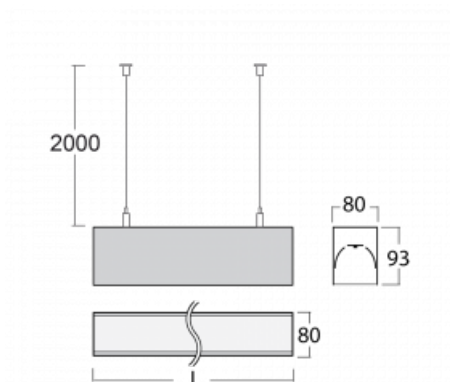

Leuchte

Lina80

05-500I-40GEM/840, W

EPD®

Lina80-Leuchten zeichnen sich durch ein elegantes und klassisches lineares Design mit ausgezeichneten Beleuchtungseigenschaften aus. Sie sind als Anbau-, Pendel- und Einbauleuchten erhältlich und passen somit in fast jeden Raum. Lina80 Lighting ist die richtige Lösung für Büros, Geschäfts-, Sozial- und Kulturräume, aber auch für Haushalte und Restaurants. Sie können zwischen direkter und direkt-indirekter Lichtverteilung wählen.

Technische Zeichnung

Typ der Montage	Pendelleuchten
Typ der Ausstrahlung	Direkte
Form der Leuchte	Linear
Farbe der Leuchte	Weiss
Material	Aluminium
Lebensdauer	L90/B50 60 000 Stunden
Garantie	60 Monate
Beschreibung der Leuchte	Pendelleuchte
Abmessungen	2249 mm × 80 mm × 93 mm
Lichtquelle	LED MODUL
Art der Optik	Mikroprismatische Optik
Lichtstrom	1890 lm ± 10 %
Farbtemperatur	4000 K Kalt weiss
Leuchtwirkungsgrad	121 lm/W
MacAdam	2
Lichtquelle	
Farbwiedergabeindex	80
UGR max. X=4H	16.8
Y=8H, ρ=70,50,20	
Leistungsaufnahme	15.6 W ± 10 %
Anschluss der Leuchte	EVG und Notlicht 1 Stunde
Elektrische Spannung	220-240V
Frequenz	50/60Hz