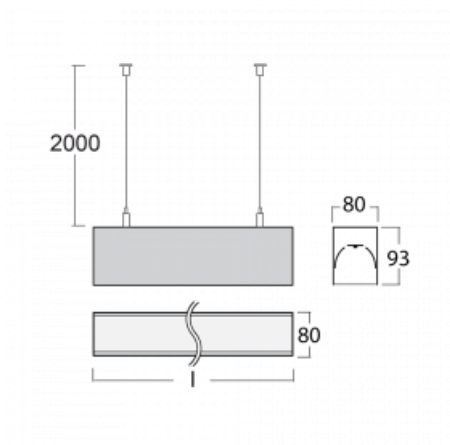

# Lina80

05-500I-40GEE/830, W

EPD®

Lina80-Leuchten zeichnen sich durch ein elegantes und klassisches lineares Design mit ausgezeichneten Beleuchtungseigenschaften aus. Sie sind als Anbau-, Pendel- und Einbauleuchten erhältlich und passen somit in fast jeden Raum. Lina80 Lighting ist die richtige Lösung für Büros, Geschäfts-, Sozial- und Kulturräume, aber auch für Haushalte und Restaurants. Sie können zwischen direkter und direkt-indirekter Lichtverteilung wählen.

## Technische Zeichnung

Typ der Montage	Pendelleuchten
Typ der Ausstrahlung	Direkte
Form der Leuchte	Linear
Farbe der Leuchte	Weiss
Material	Aluminium
Lebensdauer	L90/B50 60 000 Stunden
Garantie	60 Monate
Beschreibung der Leuchte	Pendelleuchte
Abmessungen	2249 mm × 80 mm × 93 mm
Gewicht	8.5 kg
Lichtquelle	LED MODUL
Art der Optik	Mikroprismatische Optik
Lichtstrom	1800 lm ± 10 %
Farbtemperatur	3000 K Warm weiss
Leuchtwirkungsgrad	115 lm/W
MacAdam Lichtquelle	2
Farbwiedergabeindex	80
UGR max. X=4H Y=8H, ρ=70,50,20	16.6