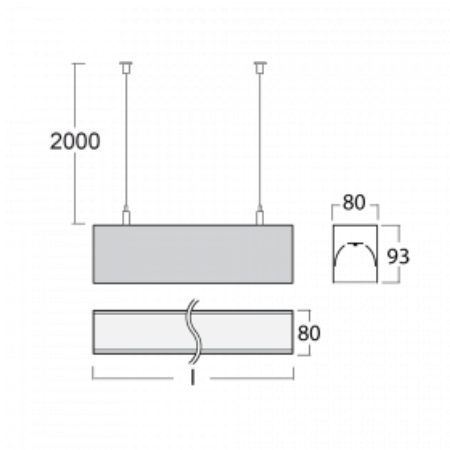

Leuchte

Lina80

05-500I-40GEE/830, B

Typ der Montage	Pendelleuchten
Typ der Ausstrahlung	Direkte
Form der Leuchte	Linear
Farbe der Leuchte	Schwarz
Material	Aluminium
Lebensdauer	L90/B50 60 000 Stunden
Garantie	60 Monate
Beschreibung der Leuchte	Pendelleuchte
Abmessungen	2249 mm × 80 mm × 93 mm
Gewicht	8.5 kg
Lichtquelle	LED MODUL
Art der Optik	Mikroprismatische Optik
Lichtstrom	1800 lm ± 10 %
Farbtemperatur	3000 K Warm weiss
Leuchtwirkungsgrad	115 lm/W
MacAdam Lichtquelle	2
Farbwiedergabeindex	80
UGR max. X=4H Y=8H, ρ=70,50,20	16.6

Technische Zeichnung

Leistungsaufnahme 15.6 W \pm 10 %

Anschluss der Leuchte EVG nicht dimmbar

Elektrische Spannung 220-240V

Frequenz 50/60Hz

   IP 40

Zum Herunterladen

Montageanleitung