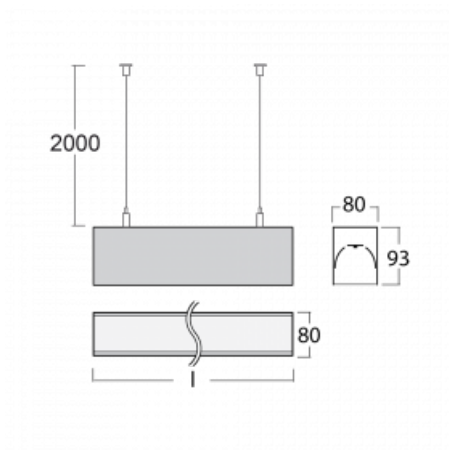

Leuchte

Lina80

05-500I-35GHTD/830, W

EPD®

Lina80-Leuchten zeichnen sich durch ein elegantes und klassisches lineares Design mit ausgezeichneten Beleuchtungseigenschaften aus. Sie sind als Anbau-, Pendel- und Einbauleuchten erhältlich und passen somit in fast jeden Raum. Lina80 Lighting ist die richtige Lösung für Büros, Geschäfts-, Sozial- und Kulturräume, aber auch für Haushalte und Restaurants. Sie können zwischen direkter und direkt-indirekter Lichtverteilung wählen.

Technische Zeichnung

Typ der Montage	Pendelleuchten
Typ der Ausstrahlung	Direkte
Form der Leuchte	Linear
Farbe der Leuchte	Weiss
Material	Aluminium
Lebensdauer	L80/B10 70 000 Stunden
Garantie	5 years
Beschreibung der Leuchte	Pendelleuchte
Abmessungen	1969 mm × 80 mm × 93 mm
Gewicht	7.4 kg
Lichtquelle	LED MODUL
Art der Optik	Mikroprismatische Optik
Lichtstrom*	7490 lm
Farbtemperatur	3000 K Warm weiss
Leuchtwirkungsgrad	98 lm/W
MacAdam Lichtquelle	2
Farbwiedergabeindex	80
UGR max. X=4H Y=8H, ρ=70,50,20	22.1