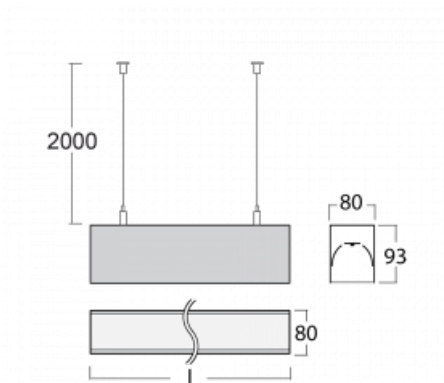

Leuchte

Lina80

05-500I-35GHE/840, W

EPD®

Lina80-Leuchten zeichnen sich durch ein elegantes und klassisches lineares Design mit ausgezeichneten Beleuchtungseigenschaften aus. Sie sind als Anbau-, Pendel- und Einbauleuchten erhältlich und passen somit in fast jeden Raum. Lina80 Lighting ist die richtige Lösung für Büros, Geschäfts-, Sozial- und Kulturräume, aber auch für Haushalte und Restaurants. Sie können zwischen direkter und direkt-indirekter Lichtverteilung wählen.

Technische Zeichnung

Typ der Montage	Pendelleuchten
Typ der Ausstrahlung	Direkte
Form der Leuchte	Linear
Farbe der Leuchte	Weiss
Material	Aluminium
Lebensdauer	L80/B10 70 000 Stunden
Garantie	5 years
Beschreibung der Leuchte	Pendelleuchte
Abmessungen	1969 mm × 80 mm × 93 mm
Lichtquelle	LED MODUL
Art der Optik	Mikroprismatische Optik
Lichtstrom*	7860 lm
Farbtemperatur	4000 K Kalt weiss
Leuchtwirkungsgrad	102 lm/W
MacAdam	2
Lichtquelle	
Farbwiedergabeindex	80
UGR max. X=4H	22.2
Y=8H, ρ=70,50,20	
Leistungsaufnahme*	76.7 W
Anschluss der Leuchte	ON/OFF
Elektrische Spannung	220-240V
Frequenz	50/60Hz

*±10 %

Zum Herunterladen

Montageanleitung

Fotografie