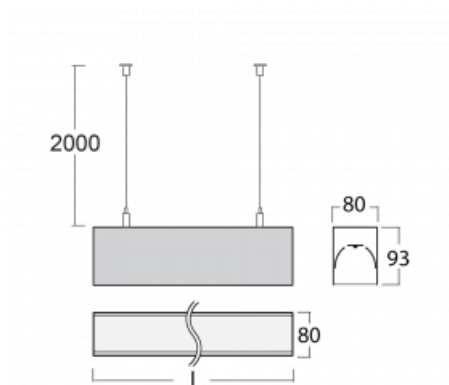

Leuchte

Lina80

05-500I-35GHD/830, W

EPD®

Lina80-Leuchten zeichnen sich durch ein elegantes und klassisches lineares Design mit ausgezeichneten Beleuchtungseigenschaften aus. Sie sind als Anbau-, Pendel- und Einbauleuchten erhältlich und passen somit in fast jeden Raum. Lina80 Lighting ist die richtige Lösung für Büros, Geschäfts-, Sozial- und Kulturräume, aber auch für Haushalte und Restaurants. Sie können zwischen direkter und direkt-indirekter Lichtverteilung wählen.

Technische Zeichnung

Typ der Montage	Pendelleuchten
Typ der Ausstrahlung	Direkte
Form der Leuchte	Linear
Farbe der Leuchte	Weiss
Material	Aluminium
Lebensdauer	L80/B10 70 000 Stunden
Garantie	5 years
Beschreibung der Leuchte	Pendelleuchte
Abmessungen	1969 mm × 80 mm × 93 mm
Lichtquelle	LED MODUL
Art der Optik	Mikroprismatische Optik
Lichtstrom*	7490 lm
Farbtemperatur	3000 K Warm weiss
Leuchtwirkungsgrad	98 lm/W
MacAdam	2
Lichtquelle	
Farbwiedergabeindex	80
UGR max. X=4H	22.1
Y=8H, ρ=70,50,20	
Leistungsaufnahme*	76.7 W
Anschluss der Leuchte	DALI
Elektrische Spannung	220-240V
Frequenz	50/60Hz

   IP 40

*±10 %

Zum Herunterladen

Montageanleitung

Fotografie