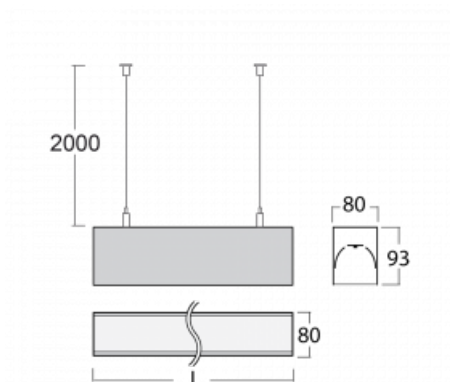

Leuchte

Lina80

05-500I-35GGTD/830, W

EPD®

Lina80-Leuchten zeichnen sich durch ein elegantes und klassisches lineares Design mit ausgezeichneten Beleuchtungseigenschaften aus. Sie sind als Anbau-, Pendel- und Einbauleuchten erhältlich und passen somit in fast jeden Raum. Lina80 Lighting ist die richtige Lösung für Büros, Geschäfts-, Sozial- und Kulturräume, aber auch für Haushalte und Restaurants. Sie können zwischen direkter und direkt-indirekter Lichtverteilung wählen.

Technische Zeichnung

Typ der Montage	Pendelleuchten
Typ der Ausstrahlung	Direkte
Form der Leuchte	Linear
Farbe der Leuchte	Weiss
Material	Aluminium
Lebensdauer	L90/B50 60 000 Stunden
Garantie	60 Monate
Beschreibung der Leuchte	Pendelleuchte
Abmessungen	1969 mm × 80 mm × 93 mm
Lichtquelle	LED MODUL
Art der Optik	Mikroprismatische Optik
Lichtstrom	4540 lm ± 10 %
Farbtemperatur	3000 K Warm weiss
Leuchtwirkungsgrad	105 lm/W
MacAdam	2
Lichtquelle	
Farbwiedergabeindex	80
UGR max. X=4H	20.3
Y=8H, ρ=70,50,20	
Leistungsaufnahme	43.4 W ± 10 %
Anschluss der Leuchte	Dimmbar DALI oder Taster
Elektrische Spannung	220-240V
Frequenz	50/60Hz