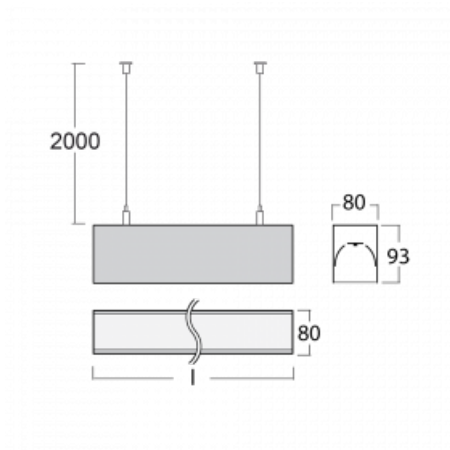

Leuchte

Lina80

05-500I-35GGE/840, W

Lina80-Leuchten zeichnen sich durch ein elegantes und klassisches lineares Design mit ausgezeichneten Beleuchtungseigenschaften aus. Sie sind als Anbau-, Pendel- und Einbauleuchten erhältlich und passen somit in fast jeden Raum. Lina80 Lighting ist die richtige Lösung für Büros, Geschäfts-, Sozial- und Kulturräume, aber auch für Haushalte und Restaurants. Sie können zwischen direkter und direkt-indirekter Lichtverteilung wählen.

Technische Zeichnung

Typ der Montage	Pendelleuchten
Typ der Ausstrahlung	Direkte
Form der Leuchte	Linear
Farbe der Leuchte	Weiss
Material	Aluminium
Lebensdauer	L90/B50 60 000 Stunden
Garantie	5 years
Beschreibung der Leuchte	Pendelleuchte
Abmessungen	1969 mm × 80 mm × 93 mm
Gewicht	7.5 kg
Lichtquelle	LED MODUL
Art der Optik	Mikroprismatische Optik
Lichtstrom*	4770 lm
Farbtemperatur	4000 K Kalt weiss
Leuchtwirkungsgrad	110 lm/W
MacAdam Lichtquelle	2
Farbwiedergabeindex	80
UGR max. X=4H Y=8H, ρ=70,50,20	20.5