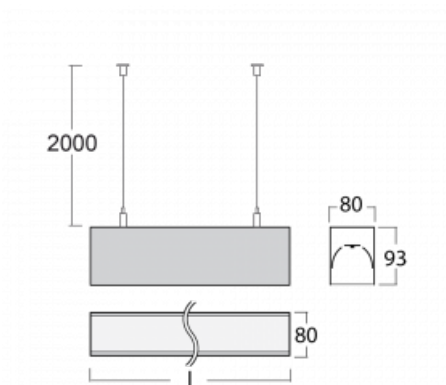

Leuchte

Lina80

05-500I-35GEM3/830, W

EPD®

Lina80-Leuchten zeichnen sich durch ein elegantes und klassisches lineares Design mit ausgezeichneten Beleuchtungseigenschaften aus. Sie sind als Anbau-, Pendel- und Einbauleuchten erhältlich und passen somit in fast jeden Raum. Lina80 Lighting ist die richtige Lösung für Büros, Geschäfts-, Sozial- und Kulturräume, aber auch für Haushalte und Restaurants. Sie können zwischen direkter und direkt-indirekter Lichtverteilung wählen.

Technische Zeichnung

Typ der Montage	Pendelleuchten
Typ der Ausstrahlung	Direkte
Form der Leuchte	Linear
Farbe der Leuchte	Weiss
Material	Aluminium
Lebensdauer	L90/B50 60 000 Stunden
Garantie	60 Monate
Beschreibung der Leuchte	Pendelleuchte
Abmessungen	1969 mm × 80 mm × 93 mm
Lichtquelle	LED MODUL
Art der Optik	Mikroprismatische Optik
Lichtstrom	1580 lm ± 10 %
Farbtemperatur	3000 K Warm weiss
Leuchtwirkungsgrad	115 lm/W
MacAdam	2
Lichtquelle	
Farbwiedergabeindex	80
UGR max. X=4H	16.6
Y=8H, ρ=70,50,20	
Leistungsaufnahme	13.7 W ± 10 %
Anschluss der Leuchte	EVG und Notlicht 3 Stunden
Elektrische Spannung	220-240V
Frequenz	50/60Hz