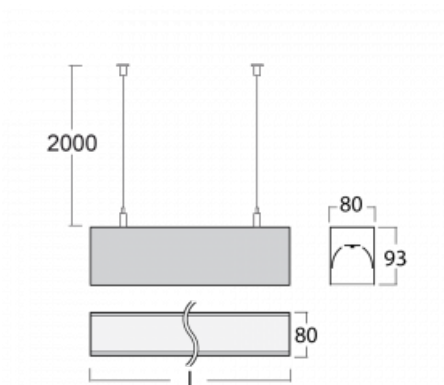

Leuchte

Lina80

05-500I-30GHE/840, W

EPD®

Lina80-Leuchten zeichnen sich durch ein elegantes und klassisches lineares Design mit ausgezeichneten Beleuchtungseigenschaften aus. Sie sind als Anbau-, Pendel- und Einbauleuchten erhältlich und passen somit in fast jeden Raum. Lina80 Lighting ist die richtige Lösung für Büros, Geschäfts-, Sozial- und Kulturräume, aber auch für Haushalte und Restaurants. Sie können zwischen direkter und direkt-indirekter Lichtverteilung wählen.

Technische Zeichnung

Typ der Montage	Pendelleuchten
Typ der Ausstrahlung	Direkte
Form der Leuchte	Linear
Farbe der Leuchte	Weiss
Material	Aluminium
Lebensdauer	L80/B10 70 000 Stunden
Garantie	5 years
Beschreibung der Leuchte	Pendelleuchte
Abmessungen	1688 mm × 80 mm × 93 mm
Lichtquelle	LED MODUL
Art der Optik	Mikroprismatische Optik
Lichtstrom*	6740 lm
Farbtemperatur	4000 K Kalt weiss
Leuchtwirkungsgrad	103 lm/W
MacAdam	2
Lichtquelle	
Farbwiedergabeindex	80
UGR max. X=4H	22.2
Y=8H, ρ=70,50,20	
Leistungsaufnahme*	65.7 W
Anschluss der Leuchte	ON/OFF
Elektrische Spannung	220-240V
Frequenz	50/60Hz

*±10 %

Zum Herunterladen

Montageanleitung

Fotografie