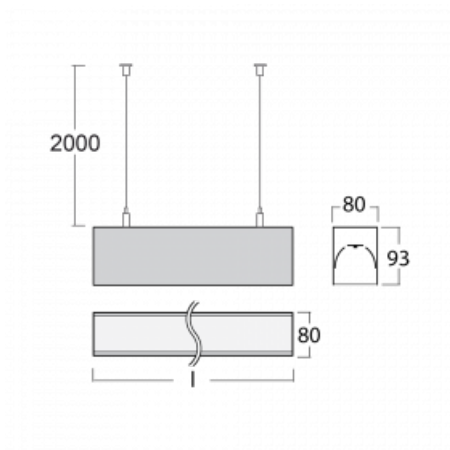

Leuchte

Lina80

05-500I-30GHD/840, W

EPD®

Lina80-Leuchten zeichnen sich durch ein elegantes und klassisches lineares Design mit ausgezeichneten Beleuchtungseigenschaften aus. Sie sind als Anbau-, Pendel- und Einbauleuchten erhältlich und passen somit in fast jeden Raum. Lina80 Lighting ist die richtige Lösung für Büros, Geschäfts-, Sozial- und Kulturräume, aber auch für Haushalte und Restaurants. Sie können zwischen direkter und direkt-indirekter Lichtverteilung wählen.

Technische Zeichnung

Typ der Montage	Pendelleuchten
Typ der Ausstrahlung	Direkte
Form der Leuchte	Linear
Farbe der Leuchte	Weiss
Material	Aluminium
Lebensdauer	L80/B10 70 000 Stunden
Garantie	5 years
Beschreibung der Leuchte	Pendelleuchte
Abmessungen	1688 mm × 80 mm × 93 mm
Gewicht	6.1 kg
Lichtquelle	LED MODUL
Art der Optik	Mikroprismatische Optik
Lichtstrom*	6740 lm
Farbtemperatur	4000 K Kalt weiss
Leuchtwirkungsgrad	103 lm/W
MacAdam Lichtquelle	2
Farbwiedergabeindex	80
UGR max. X=4H Y=8H, ρ=70,50,20	22.2

Leistungsaufnahme* 65.7 W

Anschluss der Leuchte DALI

Elektrische Spannung 220-240V

Frequenz 50/60Hz

   IP 40

*±10 %

Zum Herunterladen

Montageanleitung