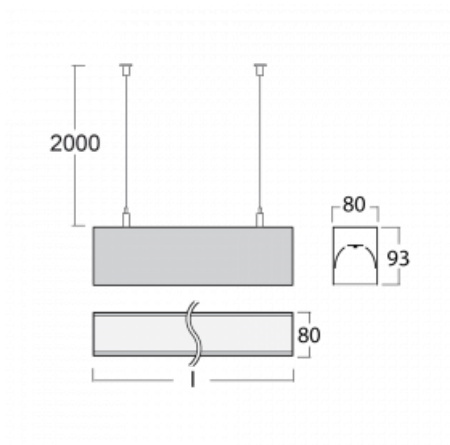

Leuchte

Lina80

05-500I-30GHD/830, W

EPD®

Lina80-Leuchten zeichnen sich durch ein elegantes und klassisches lineares Design mit ausgezeichneten Beleuchtungseigenschaften aus. Sie sind als Anbau-, Pendel- und Einbauleuchten erhältlich und passen somit in fast jeden Raum. Lina80 Lighting ist die richtige Lösung für Büros, Geschäfts-, Sozial- und Kulturräume, aber auch für Haushalte und Restaurants. Sie können zwischen direkter und direkt-indirekter Lichtverteilung wählen.

Technische Zeichnung

Typ der Montage	Pendelleuchten
Typ der Ausstrahlung	Direkte
Form der Leuchte	Linear
Farbe der Leuchte	Weiss
Material	Aluminium
Lebensdauer	L80/B10 70 000 Stunden
Garantie	5 years
Beschreibung der Leuchte	Pendelleuchte
Abmessungen	1688 mm × 80 mm × 93 mm
Gewicht	6.4 kg
Lichtquelle	LED MODUL
Art der Optik	Mikroprismatische Optik
Lichtstrom*	6420 lm
Farbtemperatur	3000 K Warm weiss
Leuchtwirkungsgrad	98 lm/W
MacAdam Lichtquelle	2
Farbwiedergabeindex	80
UGR max. X=4H Y=8H, ρ=70,50,20	22.1

Leistungsaufnahme* 65.7 W

Anschluss der Leuchte DALI

Elektrische Spannung 220-240V

Frequenz 50/60Hz

   IP 40

*±10 %

Zum Herunterladen

Montageanleitung