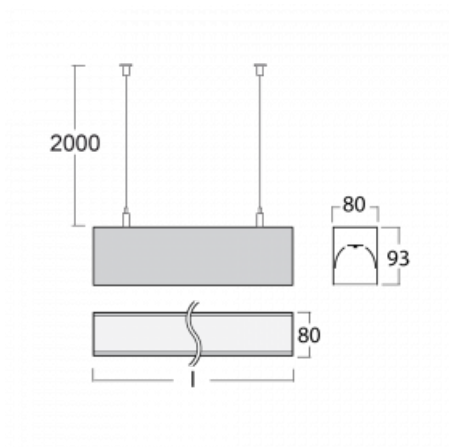

Leuchte

Lina80

05-500I-30GHD/830, S

EPD®

Lina80-Leuchten zeichnen sich durch ein elegantes und klassisches lineares Design mit ausgezeichneten Beleuchtungseigenschaften aus. Sie sind als Anbau-, Pendel- und Einbauleuchten erhältlich und passen somit in fast jeden Raum. Lina80 Lighting ist die richtige Lösung für Büros, Geschäfts-, Sozial- und Kulturräume, aber auch für Haushalte und Restaurants. Sie können zwischen direkter und direkt-indirekter Lichtverteilung wählen.

Technische Zeichnung

Typ der Montage	Pendelleuchten
Typ der Ausstrahlung	Direkte
Form der Leuchte	Linear
Farbe der Leuchte	Silber
Material	Aluminium
Lebensdauer	L80/B10 70 000 Stunden
Garantie	60 Monate
Beschreibung der Leuchte	Pendelleuchte
Abmessungen	1688 mm × 80 mm × 93 mm
Gewicht	6.4 kg
Lichtquelle	LED MODUL
Art der Optik	Mikroprismatische Optik
Lichtstrom	6420 lm ± 10 %
Farbtemperatur	3000 K Warm weiss
Leuchtwirkungsgrad	98 lm/W
MacAdam Lichtquelle	2
Farbwiedergabeindex	80
UGR max. X=4H Y=8H, ρ=70,50,20	22.1

Leistungsaufnahme 65.7 W \pm 10 %

Anschluss der Leuchte DALI dimmbar

Elektrische Spannung 220-240V

Frequenz 50/60Hz

   IP 40

Zum Herunterladen

Montageanleitung

Fotografie