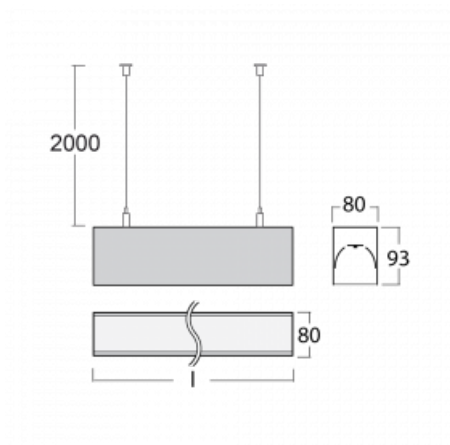

Leuchte

Lina80

05-500I-30GHD/830, B

EPD®

Lina80-Leuchten zeichnen sich durch ein elegantes und klassisches lineares Design mit ausgezeichneten Beleuchtungseigenschaften aus. Sie sind als Anbau-, Pendel- und Einbauleuchten erhältlich und passen somit in fast jeden Raum. Lina80 Lighting ist die richtige Lösung für Büros, Geschäfts-, Sozial- und Kulturräume, aber auch für Haushalte und Restaurants. Sie können zwischen direkter und direkt-indirekter Lichtverteilung wählen.

Technische Zeichnung

Typ der Montage	Pendelleuchten
Typ der Ausstrahlung	Direkte
Form der Leuchte	Linear
Farbe der Leuchte	Schwarz
Material	Aluminium
Lebensdauer	L80/B10 70 000 Stunden
Garantie	60 Monate
Beschreibung der Leuchte	Pendelleuchte
Abmessungen	1688 mm × 80 mm × 93 mm
Gewicht	6.4 kg
Lichtquelle	LED MODUL
Art der Optik	Mikroprismatische Optik
Lichtstrom	6420 lm ± 10 %
Farbtemperatur	3000 K Warm weiss
Leuchtwirkungsgrad	98 lm/W
MacAdam Lichtquelle	2
Farbwiedergabeindex	80
UGR max. X=4H Y=8H, ρ=70,50,20	22.1

Leistungsaufnahme 65.7 W \pm 10 %

Anschluss der Leuchte DALI dimmbar

Elektrische Spannung 220-240V

Frequenz 50/60Hz

   IP 40

Zum Herunterladen

Montageanleitung

Fotografie