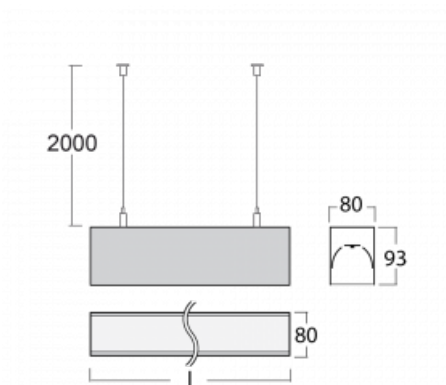

Leuchte

Lina80

05-500I-30GGM3/830, S

EPD®

Lina80-Leuchten zeichnen sich durch ein elegantes und klassisches lineares Design mit ausgezeichneten Beleuchtungseigenschaften aus. Sie sind als Anbau-, Pendel- und Einbauleuchten erhältlich und passen somit in fast jeden Raum. Lina80 Lighting ist die richtige Lösung für Büros, Geschäfts-, Sozial- und Kulturräume, aber auch für Haushalte und Restaurants. Sie können zwischen direkter und direkt-indirekter Lichtverteilung wählen.

Technische Zeichnung

Typ der Montage	Pendelleuchten
Typ der Ausstrahlung	Direkte
Form der Leuchte	Linear
Farbe der Leuchte	Silber
Material	Aluminium
Lebensdauer	L90/B50 60 000 Stunden
Garantie	60 Monate
Beschreibung der Leuchte	Pendelleuchte
Abmessungen	1688 mm × 80 mm × 93 mm
Lichtquelle	LED MODUL
Art der Optik	Mikroprismatische Optik
Lichtstrom	3890 lm ± 10 %
Farbtemperatur	3000 K Warm weiss
Leuchtwirkungsgrad	105 lm/W
MacAdam	2
Lichtquelle	
Farbwiedergabeindex	80
UGR max. X=4H	20.3
Y=8H, ρ=70,50,20	
Leistungsaufnahme	37.2 W ± 10 %
Anschluss der Leuchte	EVG und Notlicht 3 Stunden
Elektrische Spannung	220-240V
Frequenz	50/60Hz