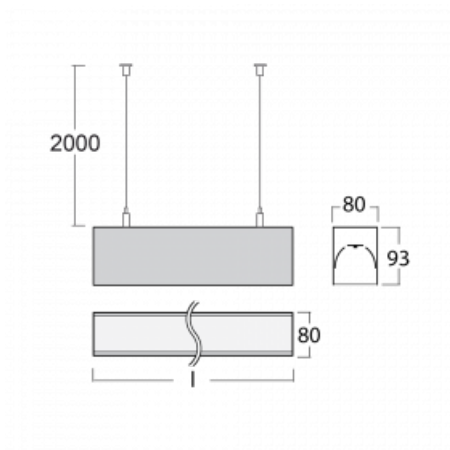

Leuchte

Lina80

05-500I-30GGM/840, W

EPD®

Lina80-Leuchten zeichnen sich durch ein elegantes und klassisches lineares Design mit ausgezeichneten Beleuchtungseigenschaften aus. Sie sind als Anbau-, Pendel- und Einbauleuchten erhältlich und passen somit in fast jeden Raum. Lina80 Lighting ist die richtige Lösung für Büros, Geschäfts-, Sozial- und Kulturräume, aber auch für Haushalte und Restaurants. Sie können zwischen direkter und direkt-indirekter Lichtverteilung wählen.

Technische Zeichnung

Typ der Montage	Pendelleuchten
Typ der Ausstrahlung	Direkte
Form der Leuchte	Linear
Farbe der Leuchte	Weiss
Material	Aluminium
Lebensdauer	L90/B50 60 000 Stunden
Garantie	5 years
Beschreibung der Leuchte	Pendelleuchte
Abmessungen	1688 mm × 80 mm × 93 mm
Gewicht	6.5 kg
Lichtquelle	LED MODUL
Art der Optik	Mikroprismatische Optik
Lichtstrom*	4090 lm
Farbtemperatur	4000 K Kalt weiss
Leuchtwirkungsgrad	110 lm/W
MacAdam Lichtquelle	2
Farbwiedergabeindex	80
UGR max. X=4H Y=8H, ρ=70,50,20	20.5

Leistungsaufnahme* 37.2 W

Anschluss der Leuchte ON/OFF 1 Stunde

Elektrische Spannung 220-240V

Frequenz 50/60Hz

  IP 40

*±10 %

Zum Herunterladen

Montageanleitung