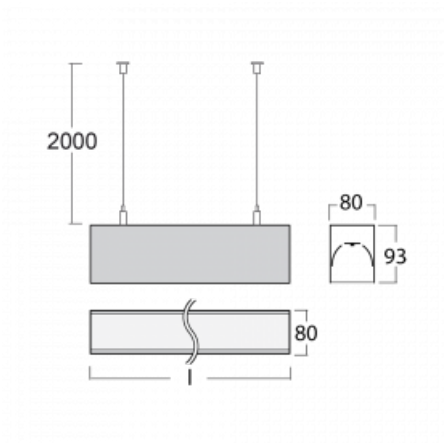

Leuchte

Lina80

05-500I-30GGE/840, W

EPD®

Lina80-Leuchten zeichnen sich durch ein elegantes und klassisches lineares Design mit ausgezeichneten Beleuchtungseigenschaften aus. Sie sind als Anbau-, Pendel- und Einbauleuchten erhältlich und passen somit in fast jeden Raum. Lina80 Lighting ist die richtige Lösung für Büros, Geschäfts-, Sozial- und Kulturräume, aber auch für Haushalte und Restaurants. Sie können zwischen direkter und direkt-indirekter Lichtverteilung wählen.

Technische Zeichnung

Typ der Montage	Pendelleuchten
Typ der Ausstrahlung	Direkte
Form der Leuchte	Linear
Farbe der Leuchte	Weiss
Material	Aluminium
Lebensdauer	L90/B50 60 000 Stunden
Garantie	5 years
Beschreibung der Leuchte	Pendelleuchte
Abmessungen	1688 mm × 80 mm × 93 mm
Gewicht	6.4 kg
Lichtquelle	LED MODUL
Art der Optik	Mikroprismatische Optik
Lichtstrom*	4090 lm
Farbtemperatur	4000 K Kalt weiss
Leuchtwirkungsgrad	110 lm/W
MacAdam Lichtquelle	2
Farbwiedergabeindex	80
UGR max. X=4H Y=8H, ρ=70,50,20	20.5

Leistungsaufnahme* 37.2 W

Anschluss der Leuchte ON/OFF

Elektrische Spannung 220-240V

Frequenz 50/60Hz

   IP 40

*±10 %

Zum Herunterladen

Montageanleitung