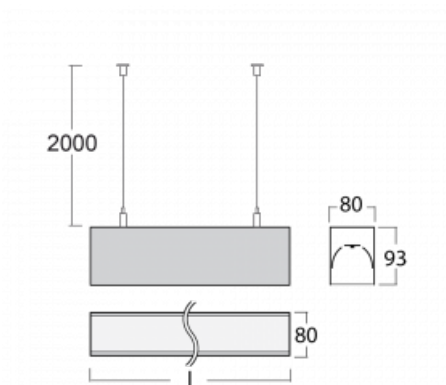

Leuchte

Lina80

05-500I-30GEM3/840, S

EPD®

Lina80-Leuchten zeichnen sich durch ein elegantes und klassisches lineares Design mit ausgezeichneten Beleuchtungseigenschaften aus. Sie sind als Anbau-, Pendel- und Einbauleuchten erhältlich und passen somit in fast jeden Raum. Lina80 Lighting ist die richtige Lösung für Büros, Geschäfts-, Sozial- und Kulturräume, aber auch für Haushalte und Restaurants. Sie können zwischen direkter und direkt-indirekter Lichtverteilung wählen.

Technische Zeichnung

Typ der Montage	Pendelleuchten
Typ der Ausstrahlung	Direkte
Form der Leuchte	Linear
Farbe der Leuchte	Silber
Material	Aluminium
Lebensdauer	L90/B50 60 000 Stunden
Garantie	60 Monate
Beschreibung der Leuchte	Pendelleuchte
Abmessungen	1688 mm × 80 mm × 93 mm
Lichtquelle	LED MODUL
Art der Optik	Mikroprismatische Optik
Lichtstrom	1420 lm ± 10 %
Farbtemperatur	4000 K Kalt weiss
Leuchtwirkungsgrad	121 lm/W
MacAdam	2
Lichtquelle	
Farbwiedergabeindex	80
UGR max. X=4H	16.8
Y=8H, ρ=70,50,20	
Leistungsaufnahme	11.7 W ± 10 %
Anschluss der Leuchte	EVG und Notlicht 3 Stunden
Elektrische Spannung	220-240V
Frequenz	50/60Hz