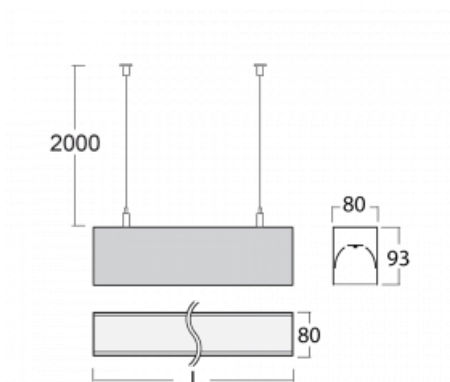

Leuchte

Lina80

05-500I-30GEM/830, S

EPD®

Lina80-Leuchten zeichnen sich durch ein elegantes und klassisches lineares Design mit ausgezeichneten Beleuchtungseigenschaften aus. Sie sind als Anbau-, Pendel- und Einbauleuchten erhältlich und passen somit in fast jeden Raum. Lina80 Lighting ist die richtige Lösung für Büros, Geschäfts-, Sozial- und Kulturräume, aber auch für Haushalte und Restaurants. Sie können zwischen direkter und direkt-indirekter Lichtverteilung wählen.

Technische Zeichnung

Typ der Montage	Pendelleuchten
Typ der Ausstrahlung	Direkte
Form der Leuchte	Linear
Farbe der Leuchte	Silber
Material	Aluminium
Lebensdauer	L90/B50 60 000 Stunden
Garantie	60 Monate
Beschreibung der Leuchte	Pendelleuchte
Abmessungen	1688 mm × 80 mm × 93 mm
Lichtquelle	LED MODUL
Art der Optik	Mikroprismatische Optik
Lichtstrom	1350 lm ± 10 %
Farbtemperatur	3000 K Warm weiss
Leuchtwirkungsgrad	115 lm/W
MacAdam	2
Lichtquelle	
Farbwiedergabeindex	80
UGR max. X=4H	16.6
Y=8H, ρ=70,50,20	
Leistungsaufnahme	11.7 W ± 10 %
Anschluss der Leuchte	EVG und Notlicht 1 Stunde
Elektrische Spannung	220-240V
Frequenz	50/60Hz