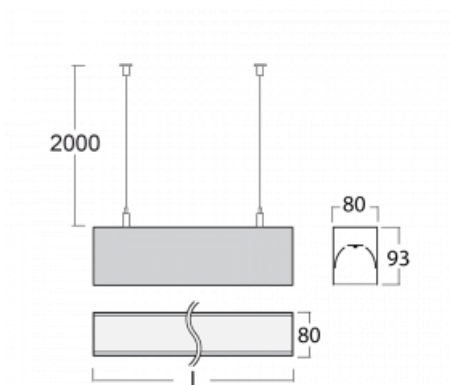

Leuchte

Lina80

05-500I-25GHTD/840, W

EPD®

Lina80-Leuchten zeichnen sich durch ein elegantes und klassisches lineares Design mit ausgezeichneten Beleuchtungseigenschaften aus. Sie sind als Anbau-, Pendel- und Einbauleuchten erhältlich und passen somit in fast jeden Raum. Lina80 Lighting ist die richtige Lösung für Büros, Geschäfts-, Sozial- und Kulturräume, aber auch für Haushalte und Restaurants. Sie können zwischen direkter und direkt-indirekter Lichtverteilung wählen.

Technische Zeichnung

Typ der Montage	Pendelleuchten
Typ der Ausstrahlung	Direkte
Form der Leuchte	Linear
Farbe der Leuchte	Weiss
Material	Aluminium
Lebensdauer	L80/B10 70 000 Stunden
Garantie	5 years
Beschreibung der Leuchte	Pendelleuchte
Abmessungen	1408 mm × 80 mm × 93 mm
Lichtquelle	LED MODUL
Art der Optik	Mikroprismatische Optik
Lichtstrom*	5620 lm
Farbtemperatur	4000 K Kalt weiss
Leuchtwirkungsgrad	103 lm/W
MacAdam	2
Lichtquelle	
Farbwiedergabeindex	80
UGR max. X=4H	22.2
Y=8H, ρ=70,50,20	
Leistungsaufnahme*	54.8 W
Anschluss der Leuchte	Weitere Möglichkeiten vom Dimmen
Elektrische Spannung	220-240V
Frequenz	50/60Hz

 CE IP 40

*±10 %

Zum Herunterladen

Montageanleitung

Fotografie