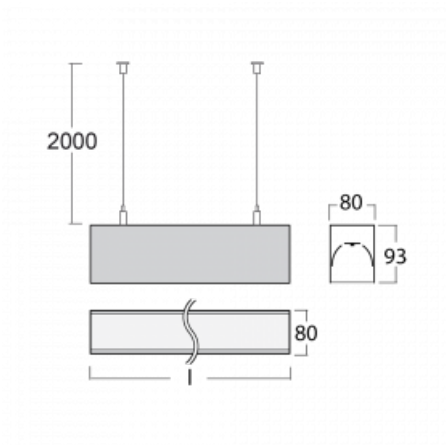

Leuchte

Lina80

05-500I-25GHE/840, W

EPD®

Lina80-Leuchten zeichnen sich durch ein elegantes und klassisches lineares Design mit ausgezeichneten Beleuchtungseigenschaften aus. Sie sind als Anbau-, Pendel- und Einbauleuchten erhältlich und passen somit in fast jeden Raum. Lina80 Lighting ist die richtige Lösung für Büros, Geschäfts-, Sozial- und Kulturräume, aber auch für Haushalte und Restaurants. Sie können zwischen direkter und direkt-indirekter Lichtverteilung wählen.

Technische Zeichnung

Typ der Montage	Pendelleuchten
Typ der Ausstrahlung	Direkte
Form der Leuchte	Linear
Farbe der Leuchte	Weiss
Material	Aluminium
Lebensdauer	L80/B10 70 000 Stunden
Garantie	5 years
Beschreibung der Leuchte	Pendelleuchte
Abmessungen	1408 mm × 80 mm × 93 mm
Gewicht	5.6 kg
Lichtquelle	LED MODUL
Art der Optik	Mikroprismatische Optik
Lichtstrom*	5620 lm
Farbtemperatur	4000 K Kalt weiss
Leuchtwirkungsgrad	103 lm/W
MacAdam Lichtquelle	2
Farbwiedergabeindex	80
UGR max. X=4H Y=8H, ρ=70,50,20	22.2