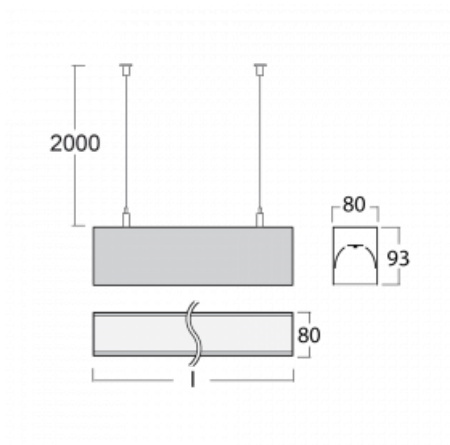

Leuchte

Lina80

05-500I-25GHE/830, W

EPD®

Lina80-Leuchten zeichnen sich durch ein elegantes und klassisches lineares Design mit ausgezeichneten Beleuchtungseigenschaften aus. Sie sind als Anbau-, Pendel- und Einbauleuchten erhältlich und passen somit in fast jeden Raum. Lina80 Lighting ist die richtige Lösung für Büros, Geschäfts-, Sozial- und Kulturräume, aber auch für Haushalte und Restaurants. Sie können zwischen direkter und direkt-indirekter Lichtverteilung wählen.

Technische Zeichnung

Typ der Montage	Pendelleuchten
Typ der Ausstrahlung	Direkte
Form der Leuchte	Linear
Farbe der Leuchte	Weiss
Material	Aluminium
Lebensdauer	L80/B10 70 000 Stunden
Garantie	60 Monate
Beschreibung der Leuchte	Pendelleuchte
Abmessungen	1408 mm × 80 mm × 93 mm
Gewicht	5.5 kg
Lichtquelle	LED MODUL
Art der Optik	Mikroprismatische Optik
Lichtstrom	5350 lm ± 10 %
Farbtemperatur	3000 K Warm weiss
Leuchtwirkungsgrad	98 lm/W
MacAdam Lichtquelle	2
Farbwiedergabeindex	80
UGR max. X=4H Y=8H, ρ=70,50,20	22.1

Leistungsaufnahme 54.8 W \pm 10 %

Anschluss der Leuchte EVG nicht dimmbar

Elektrische Spannung 220-240V

Frequenz 50/60Hz

   IP 40

Zum Herunterladen

Montageanleitung

Fotografie