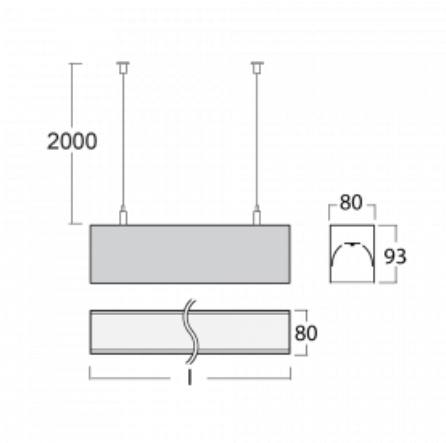

Leuchte

Lina80

05-500I-25GHE/830, S

EPD®

Lina80-Leuchten zeichnen sich durch ein elegantes und klassisches lineares Design mit ausgezeichneten Beleuchtungseigenschaften aus. Sie sind als Anbau-, Pendel- und Einbauleuchten erhältlich und passen somit in fast jeden Raum. Lina80 Lighting ist die richtige Lösung für Büros, Geschäfts-, Sozial- und Kulturräume, aber auch für Haushalte und Restaurants. Sie können zwischen direkter und direkt-indirekter Lichtverteilung wählen.

Technische Zeichnung

Typ der Montage	Pendelleuchten
Typ der Ausstrahlung	Direkte
Form der Leuchte	Linear
Farbe der Leuchte	Silber
Material	Aluminium
Lebensdauer	L80/B10 70 000 Stunden
Garantie	60 Monate
Beschreibung der Leuchte	Pendelleuchte
Abmessungen	1408 mm × 80 mm × 93 mm
Gewicht	5.5 kg
Lichtquelle	LED MODUL
Art der Optik	Mikroprismatische Optik
Lichtstrom	5350 lm ± 10 %
Farbtemperatur	3000 K Warm weiss
Leuchtwirkungsgrad	98 lm/W
MacAdam Lichtquelle	2
Farbwiedergabeindex	80
UGR max. X=4H Y=8H, ρ=70,50,20	22.1

Leistungsaufnahme 54.8 W \pm 10 %

Anschluss der Leuchte EVG nicht dimmbar

Elektrische Spannung 220-240V

Frequenz 50/60Hz

   IP 40

Zum Herunterladen

Montageanleitung

Fotografie