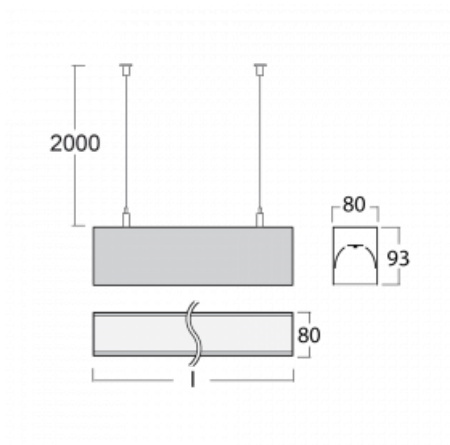

Leuchte

Lina80

05-500I-25GHD/840, W

EPD®

Lina80-Leuchten zeichnen sich durch ein elegantes und klassisches lineares Design mit ausgezeichneten Beleuchtungseigenschaften aus. Sie sind als Anbau-, Pendel- und Einbauleuchten erhältlich und passen somit in fast jeden Raum. Lina80 Lighting ist die richtige Lösung für Büros, Geschäfts-, Sozial- und Kulturräume, aber auch für Haushalte und Restaurants. Sie können zwischen direkter und direkt-indirekter Lichtverteilung wählen.

Technische Zeichnung

Typ der Montage	Pendelleuchten
Typ der Ausstrahlung	Direkte
Form der Leuchte	Linear
Farbe der Leuchte	Weiss
Material	Aluminium
Lebensdauer	L80/B10 70 000 Stunden
Garantie	60 Monate
Beschreibung der Leuchte	Pendelleuchte
Abmessungen	1408 mm × 80 mm × 93 mm
Gewicht	5.5 kg
Lichtquelle	LED MODUL
Art der Optik	Mikroprismatische Optik
Lichtstrom	5620 lm ± 10 %
Farbtemperatur	4000 K Kalt weiss
Leuchtwirkungsgrad	103 lm/W
MacAdam Lichtquelle	2
Farbwiedergabeindex	80
UGR max. X=4H Y=8H, ρ=70,50,20	22.2

Leistungsaufnahme 54.8 W \pm 10 %

Anschluss der Leuchte DALI dimmbar

Elektrische Spannung 220-240V

Frequenz 50/60Hz

   IP 40

Zum Herunterladen

Montageanleitung

Fotografie