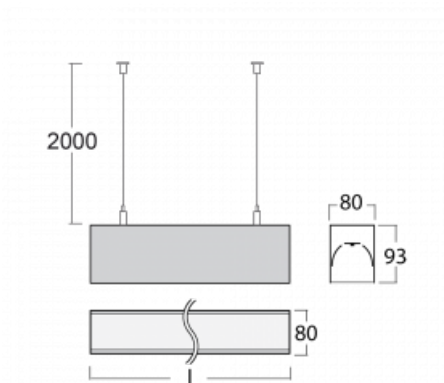

# Lina80

05-500I-25GGTD/830, W

**EPD®**

Lina80-Leuchten zeichnen sich durch ein elegantes und klassisches lineares Design mit ausgezeichneten Beleuchtungseigenschaften aus. Sie sind als Anbau-, Pendel- und Einbauleuchten erhältlich und passen somit in fast jeden Raum. Lina80 Lighting ist die richtige Lösung für Büros, Geschäfts-, Sozial- und Kulturräume, aber auch für Haushalte und Restaurants. Sie können zwischen direkter und direkt-indirekter Lichtverteilung wählen.

**Technische Zeichnung**

Typ der Montage	Pendelleuchten
Typ der Ausstrahlung	Direkte
Form der Leuchte	Linear
Farbe der Leuchte	Weiss
Material	Aluminium
Lebensdauer	L90/B50 60 000 Stunden
Garantie	60 Monate
Beschreibung der Leuchte	Pendelleuchte
Abmessungen	1408 mm × 80 mm × 93 mm
Lichtquelle	LED MODUL
Art der Optik	Mikroprismatische Optik
Lichtstrom	3240 lm ± 10 %
Farbtemperatur	3000 K Warm weiss
Leuchtwirkungsgrad	105 lm/W
MacAdam	2
Lichtquelle	
Farbwiedergabeindex	80
UGR max. X=4H	20.3
Y=8H, ρ=70,50,20	
Leistungsaufnahme	31 W ± 10 %
Anschluss der Leuchte	Dimmbar DALI oder Taster
Elektrische Spannung	220-240V
Frequenz	50/60Hz