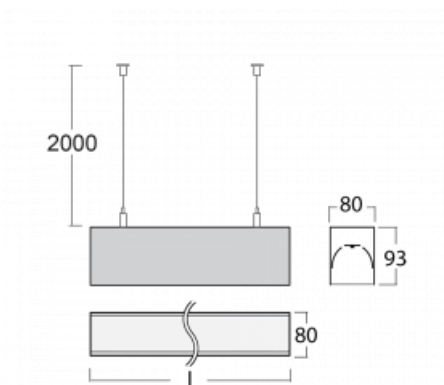

# Lina80

05-500I-25GGTD/830, W

**EPD®**

Lina80-Leuchten zeichnen sich durch ein elegantes und klassisches lineares Design mit ausgezeichneten Beleuchtungseigenschaften aus. Sie sind als Anbau-, Pendel- und Einbauleuchten erhältlich und passen somit in fast jeden Raum. Lina80 Lighting ist die richtige Lösung für Büros, Geschäfts-, Sozial- und Kulturräume, aber auch für Haushalte und Restaurants. Sie können zwischen direkter und direkt-indirekter Lichtverteilung wählen.

**Technische Zeichnung**

Typ der Montage	Pendelleuchten
Typ der Ausstrahlung	Direkte
Form der Leuchte	Linear
Farbe der Leuchte	Weiss
Material	Aluminium
Lebensdauer	L90/B50 60 000 Stunden
Garantie	5 years
Beschreibung der Leuchte	Pendelleuchte
Abmessungen	1408 mm × 80 mm × 93 mm
Lichtquelle	LED MODUL
Art der Optik	Mikroprismatische Optik
Lichtstrom*	3240 lm
Farbtemperatur	3000 K Warm weiss
Leuchtwirkungsgrad	105 lm/W
MacAdam	2
Lichtquelle	
Farbwiedergabeindex	80
UGR max. X=4H	20.3
Y=8H, ρ=70,50,20	
Leistungsaufnahme*	31 W
Anschluss der Leuchte	Weitere Möglichkeiten vom Dimmen
Elektrische Spannung	220-240V
Frequenz	50/60Hz