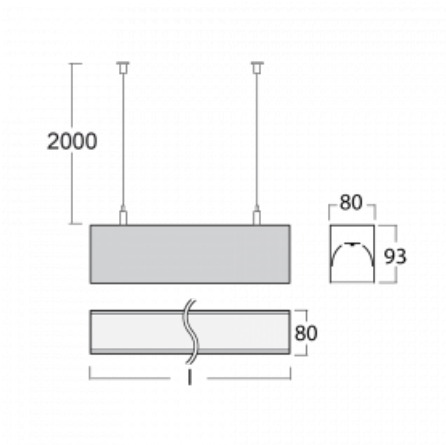

# Lina80

05-500I-25GGE/840, W

**EPD®**

Lina80-Leuchten zeichnen sich durch ein elegantes und klassisches lineares Design mit ausgezeichneten Beleuchtungseigenschaften aus. Sie sind als Anbau-, Pendel- und Einbauleuchten erhältlich und passen somit in fast jeden Raum. Lina80 Lighting ist die richtige Lösung für Büros, Geschäfts-, Sozial- und Kulturräume, aber auch für Haushalte und Restaurants. Sie können zwischen direkter und direkt-indirekter Lichtverteilung wählen.

**Technische Zeichnung**

Typ der Montage	Pendelleuchten
Typ der Ausstrahlung	Direkte
Form der Leuchte	Linear
Farbe der Leuchte	Weiss
Material	Aluminium
Lebensdauer	L90/B50 60 000 Stunden
Garantie	5 years
Beschreibung der Leuchte	Pendelleuchte
Abmessungen	1408 mm × 80 mm × 93 mm
Gewicht	5.5 kg
Lichtquelle	LED MODUL
Art der Optik	Mikroprismatische Optik
Lichtstrom*	3410 lm
Farbtemperatur	4000 K Kalt weiss
Leuchtwirkungsgrad	110 lm/W
MacAdam Lichtquelle	2
Farbwiedergabeindex	80
UGR max. X=4H Y=8H, ρ=70,50,20	20.5