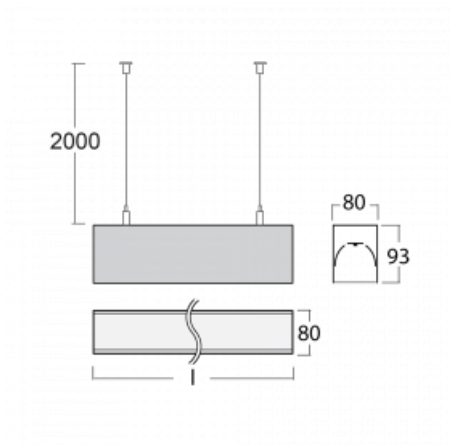

Leuchte

Lina80

05-500I-25GGE/840, S

Lina80-Leuchten zeichnen sich durch ein elegantes und klassisches lineares Design mit ausgezeichneten Beleuchtungseigenschaften aus. Sie sind als Anbau-, Pendel- und Einbauleuchten erhältlich und passen somit in fast jeden Raum. Lina80 Lighting ist die richtige Lösung für Büros, Geschäfts-, Sozial- und Kulturräume, aber auch für Haushalte und Restaurants. Sie können zwischen direkter und direkt-indirekter Lichtverteilung wählen.

Technische Zeichnung

Typ der Montage	Pendelleuchten
Typ der Ausstrahlung	Direkte
Form der Leuchte	Linear
Farbe der Leuchte	Silber
Material	Aluminium
Lebensdauer	L90/B50 60 000 Stunden
Garantie	60 Monate
Beschreibung der Leuchte	Pendelleuchte
Abmessungen	1408 mm × 80 mm × 93 mm
Gewicht	5.5 kg
Lichtquelle	LED MODUL
Art der Optik	Mikroprismatische Optik
Lichtstrom	3410 lm ± 10 %
Farbtemperatur	4000 K Kalt weiss
Leuchtwirkungsgrad	110 lm/W
MacAdam Lichtquelle	2
Farbwiedergabeindex	80
UGR max. X=4H Y=8H, ρ=70,50,20	20.5

Leistungsaufnahme 31 W \pm 10 %

Anschluss der Leuchte EVG nicht dimmbar

Elektrische Spannung 220-240V

Frequenz 50/60Hz

   IP 40

Zum Herunterladen

Montageanleitung

Fotografie