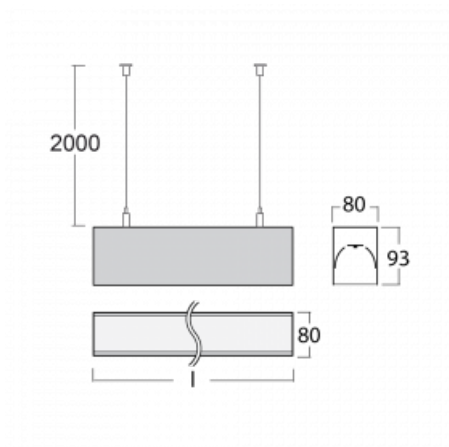

Leuchte

Lina80

05-500I-25GGE/830, W

EPD®

Lina80-Leuchten zeichnen sich durch ein elegantes und klassisches lineares Design mit ausgezeichneten Beleuchtungseigenschaften aus. Sie sind als Anbau-, Pendel- und Einbauleuchten erhältlich und passen somit in fast jeden Raum. Lina80 Lighting ist die richtige Lösung für Büros, Geschäfts-, Sozial- und Kulturräume, aber auch für Haushalte und Restaurants. Sie können zwischen direkter und direkt-indirekter Lichtverteilung wählen.

Technische Zeichnung

Typ der Montage	Pendelleuchten
Typ der Ausstrahlung	Direkte
Form der Leuchte	Linear
Farbe der Leuchte	Weiss
Material	Aluminium
Lebensdauer	L90/B50 60 000 Stunden
Garantie	60 Monate
Beschreibung der Leuchte	Pendelleuchte
Abmessungen	1408 mm × 80 mm × 93 mm
Gewicht	4.9 kg
Lichtquelle	LED MODUL
Art der Optik	Mikroprismatische Optik
Lichtstrom	3240 lm ± 10 %
Farbtemperatur	3000 K Warm weiss
Leuchtwirkungsgrad	105 lm/W
MacAdam Lichtquelle	2
Farbwiedergabeindex	80
UGR max. X=4H Y=8H, ρ=70,50,20	20.3

Leistungsaufnahme 31 W \pm 10 %

Anschluss der Leuchte EVG nicht dimmbar

Elektrische Spannung 220-240V

Frequenz 50/60Hz

   IP 40

Zum Herunterladen

Montageanleitung

Fotografie