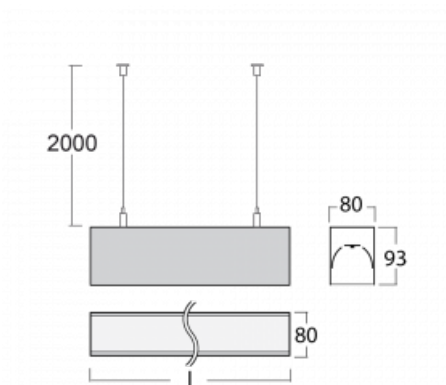

Leuchte

Lina80

05-500I-25GGD/830, W

EPD®

Lina80-Leuchten zeichnen sich durch ein elegantes und klassisches lineares Design mit ausgezeichneten Beleuchtungseigenschaften aus. Sie sind als Anbau-, Pendel- und Einbauleuchten erhältlich und passen somit in fast jeden Raum. Lina80 Lighting ist die richtige Lösung für Büros, Geschäfts-, Sozial- und Kulturräume, aber auch für Haushalte und Restaurants. Sie können zwischen direkter und direkt-indirekter Lichtverteilung wählen.

Technische Zeichnung

Typ der Montage	Pendelleuchten
Typ der Ausstrahlung	Direkte
Form der Leuchte	Linear
Farbe der Leuchte	Weiss
Material	Aluminium
Lebensdauer	L90/B50 60 000 Stunden
Garantie	5 years
Beschreibung der Leuchte	Pendelleuchte
Abmessungen	1408 mm × 80 mm × 93 mm
Lichtquelle	LED MODUL
Art der Optik	Mikroprismatische Optik
Lichtstrom	3240 lm ± 10 %
Farbtemperatur	3000 K Warm weiss
Leuchtwirkungsgrad	105 lm/W
MacAdam	2
Lichtquelle	
Farbwiedergabeindex	80
UGR max. X=4H	20.3
Y=8H, ρ=70,50,20	
Leistungsaufnahme	31 W ± 10 %
Anschluss der Leuchte	DALI dimmbar
Elektrische Spannung	220-240V
Frequenz	50/60Hz