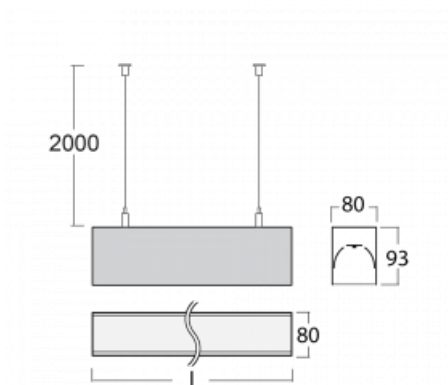

## Technische Zeichnung

Typ der Montage	Pendelleuchten
Typ der Ausstrahlung	Direkte
Form der Leuchte	Linear
Farbe der Leuchte	Schwarz
Material	Aluminium
Lebensdauer	L90/B50 60 000 Stunden
Garantie	60 Monate
Beschreibung der Leuchte	Pendelleuchte
Abmessungen	1408 mm × 80 mm × 93 mm
Lichtquelle	LED MODUL
Art der Optik	Mikroprismatische Optik
Lichtstrom	3240 lm ± 10 %
Farbtemperatur	3000 K Warm weiss
Leuchtwirkungsgrad	105 lm/W
MacAdam	2
Lichtquelle	
Farbwiedergabeindex	80
UGR max. X=4H	20.3
Y=8H, ρ=70,50,20	
Leistungsaufnahme	31 W ± 10 %
Anschluss der Leuchte	DALI dimmbar
Elektrische Spannung	220-240V
Frequenz	50/60Hz